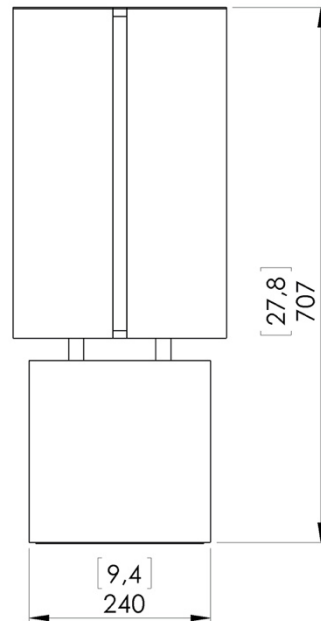

o z o n e

FICHE PRODUIT : Brasilia LP

Version: FRANÇAIS

Date : Mars 2022

o z o n e – Brasilia LP

DESCRIPTION: Lampe à poser. Structure en laiton, aluminium et acier, matériau de diffusion papier blanc. Socle peint en noir laqué. Structure diffusante laquée blanc satiné. Eclairage blanc chaud 2200K à LED, 28W, 1500 Lumens.

Convertisseur 24V et variateur intégré.

Poids: 15kg

Dimensions : 28x28x70cm.

Conformité: CE Class I.

Origine : France

Dimensions in mm [inches]

Silhouette :
175cm / 69in