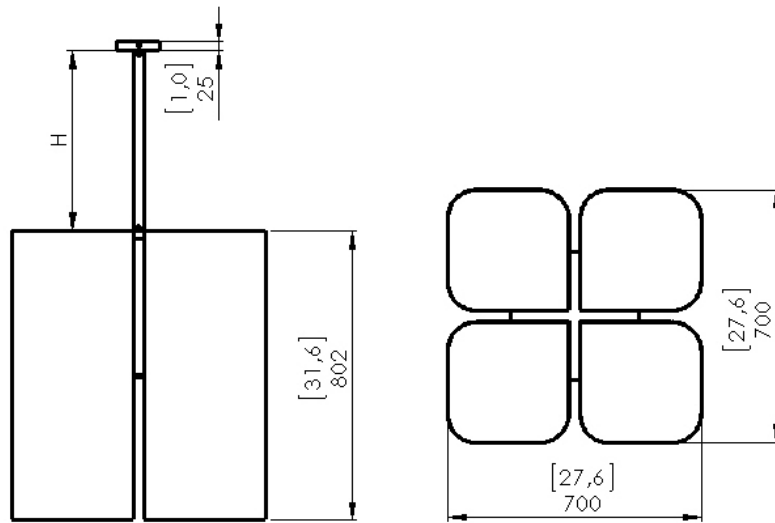

## PRODUKTBLATT: Brasilia PL

Version: DEUTSCH  
Datum: März 2022

o z o n e – Brasilia PL

**BESCHREIBUNG:** Lüster. Struktur und Stange aus satinweiß lackiertem Aluminium.  
Diffusor aus Polycarbonat und weißem Papier.  
Warmweiße 2200K LED-Beleuchtung, 144W, 7500 Lumen.

Externer 24V-Konverter, nicht im Lieferumfang enthalten.  
Gewicht: 23 kg.  
Größe: 70x70x80cm + Höhe der Hängevorrichtung.

CE-Konformität: Klasse III.  
Herkunft: Frankreich.

Dimensions in mm [inches]

Silhouette :  
175cm / 69in