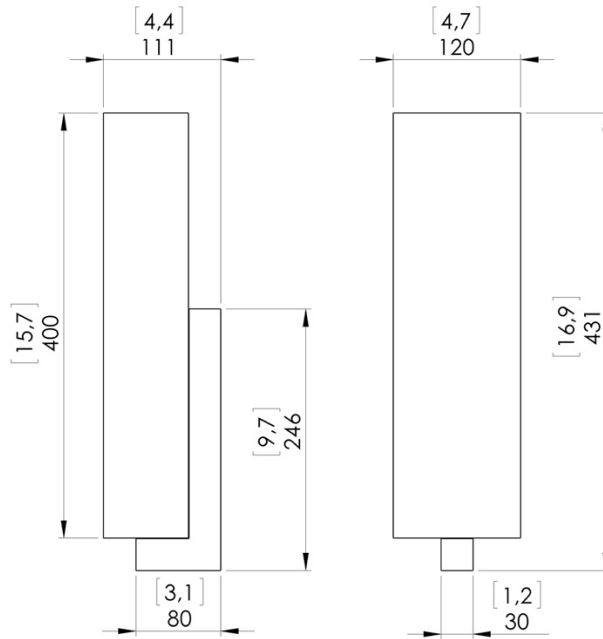

o z o n e

PRODUKTBLATT: Embrun A

Version : DEUTSCH
Datum : März 2022

o z o n e – Embrun A

BESCHREIBUNG : Wandleuchte. Gestell aus Messing und Aluminium, Finish aus dunkel patiniertem Messing. Weichgemachter weißer Onyx-Diffusor.
Dimmbare warmweiße LED-Beleuchtung, dim to warm von 1900 bis 2500K, 24W, 700 Lumen.
Externer 24V-Konverter, nicht im Lieferumfang enthalten.

Gewicht: 7kg

Maße: 43x12x10cm.

Konformität: CE Klasse III

Herkunft: Frankreich

Dimensions in mm [inches]

Silhouette : 175 cm [69 in]