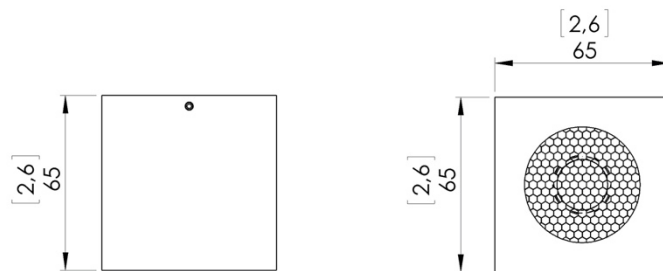

## o z o n e – Marienbad S

**BESCHREIBUNG:** Vertikaler Scheinwerfer mit kubischer Struktur aus Aluminium. Finish aus Bronze, weißem Satinlack oder wie Gewehrlaufmetall.  
Warmweiße 2700K LED-Beleuchtung, 12W, 1000Lumens.

Externer 500mA-Konverter, nicht im Preis inbegriffen.

Gewicht: 0,5kg.

Maße: 6,5x6,5x6,5cm.

Konformität CE: Klasse III.

Konformität UL: Klasse II, file E488484. Herkunft : Frankreich

Dimensions in mm [inches]

Silhouette : 175cm / 69in