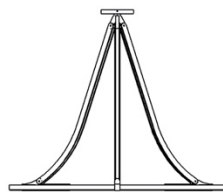

# o z o n e – Luxembourg GM100 Onyx

DESCRIPTION : Lustre. Structure en laiton et aluminium, finition en bronze anodisé ou canon de fusil. Diffusant Onyx blanc adouci.

Eclairage LED blanc chaud 2200K vers le bas, 209W, 5600Lumens.

Convertisseur 24V à déporter, non fournis.

Poids : 41kg.

Dimensions : 120x120x100cm.

Conformité: CE Class III.

Origine : France

Silhouette : 175cm / 69in