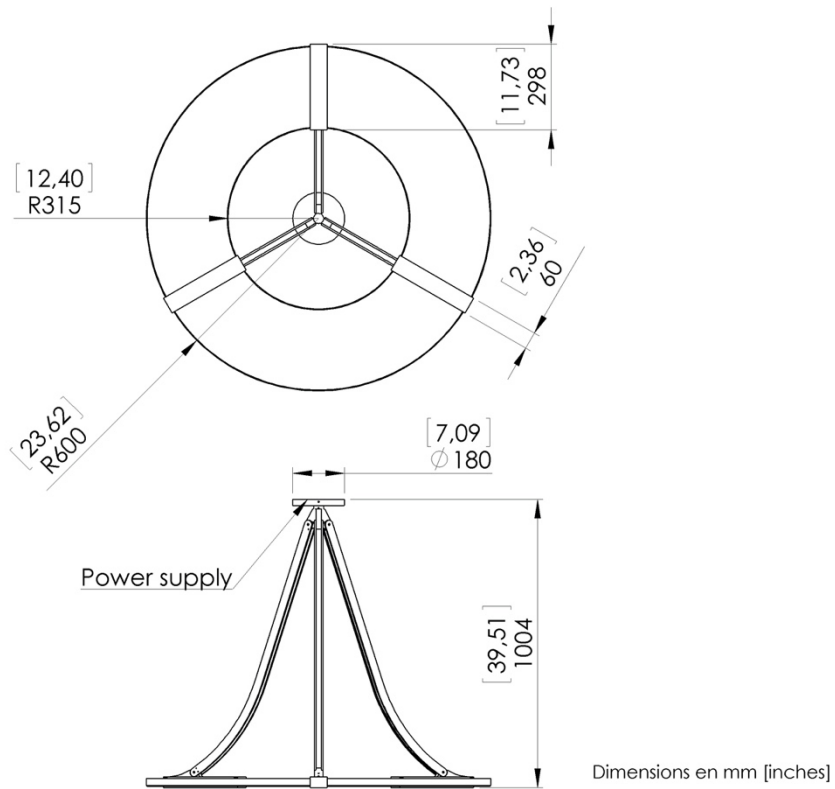

# o z o n e – Luxembourg GM100 Onyx

DESCRIPTION : Lustre. Structure en laiton et aluminium, finition en bronze anodisé ou canon de fusil. Diffusant Onyx blanc adouci.

Eclairage LED blanc chaud 2200K vers le bas, 209W, 5600Lumens.

Convertisseur 24V à déporter, non fournis.

Poids : 41kg.

Dimensions : 120x120x100cm.

Conformité: CE Class III.

Origine : France

Silhouette : 175cm / 69in