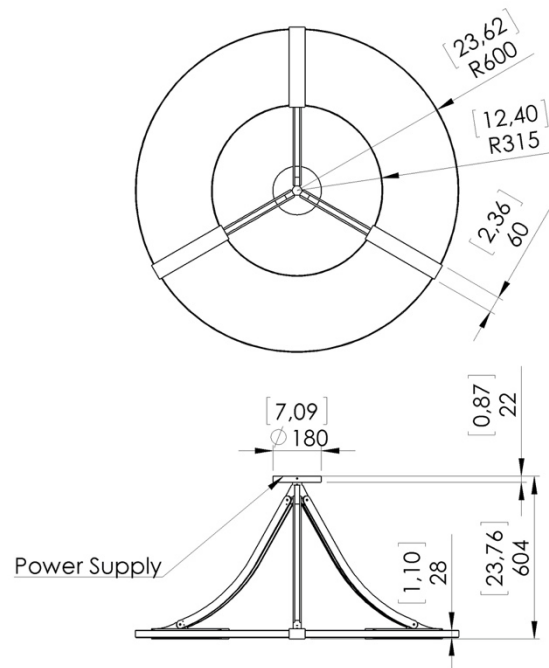

Eclairage LED blanc chaud 2200K vers le bas, 209W, 5600Lumens.

Convertisseur 24V à déporter, non fournis.

Poids : 40kg.

Dimensions : 120x120x60cm.

Conformité: CE Class III.

Origine : France

Dimensions en mm [inches]

Silhouette : 175cm / 69in