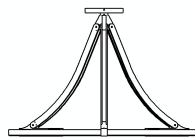

Eclairage LED blanc chaud 2200K vers le bas, 111W, 3000Lumens.

Convertisseur 24V à déporter, non fournis.

Poids : 24kg.

Dimensions : 90x90x60cm.

Conformité: CE Class III.

Origine : France

Dimensions in mm [inches]

Silhouette : 175cm / 69in