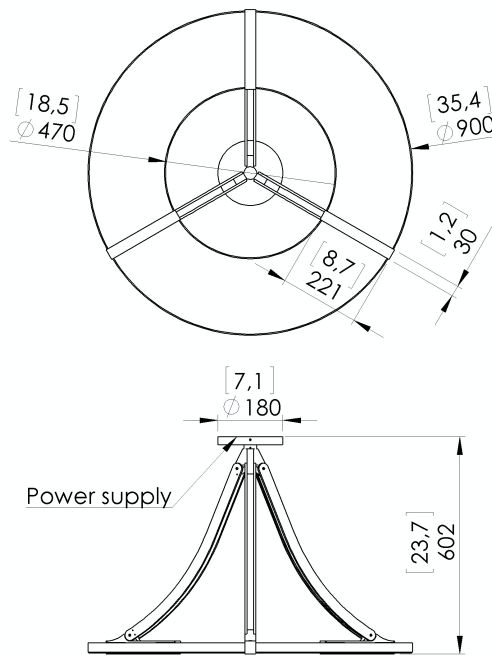

Eclairage LED blanc chaud 2200K vers le bas, 111W, 3000Lumens.

Convertisseur 24V à déporter, non fournis.

Poids : 24kg.

Dimensions : 90x90x60cm.

Conformité: CE Class III.

Origine : France

Dimensions in mm [inches]

Silhouette : 175cm / 69in