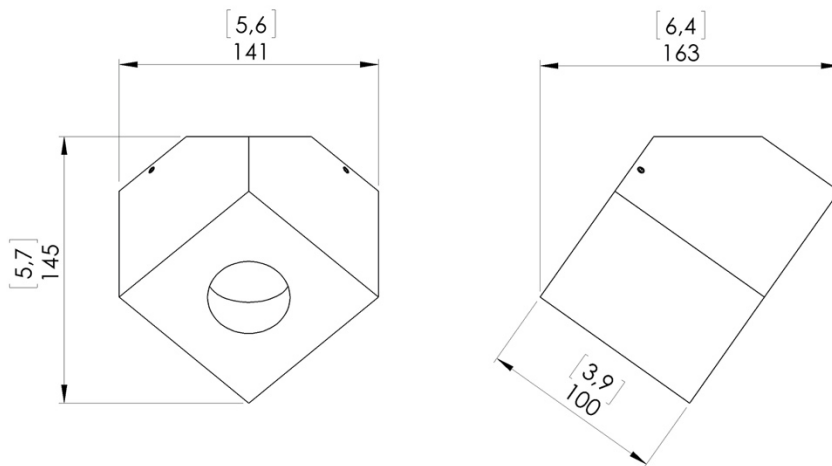

o z o n e

PRODUKTBLATT: Diamant

Version: DEUTSCH
Datum: März 2022

o z o n e - Diamant

BESCHREIBUNG: Wandstrahler. Würfelförmige Aluminiumstruktur mit satinweißem Finish. Warmweiße 2700K LED-Beleuchtung, 12W, 1000 Lumen.

Externer 500mA-Konverter zum Auslagern, nicht im Lieferumfang enthalten..

Gewicht: 2,5 kg

Größe: 14x14x16

CE-Konformität: Klasse III Herkunft: Frankreich

Dimensions in mm [inches]

Silhouette :
175cm / 69in