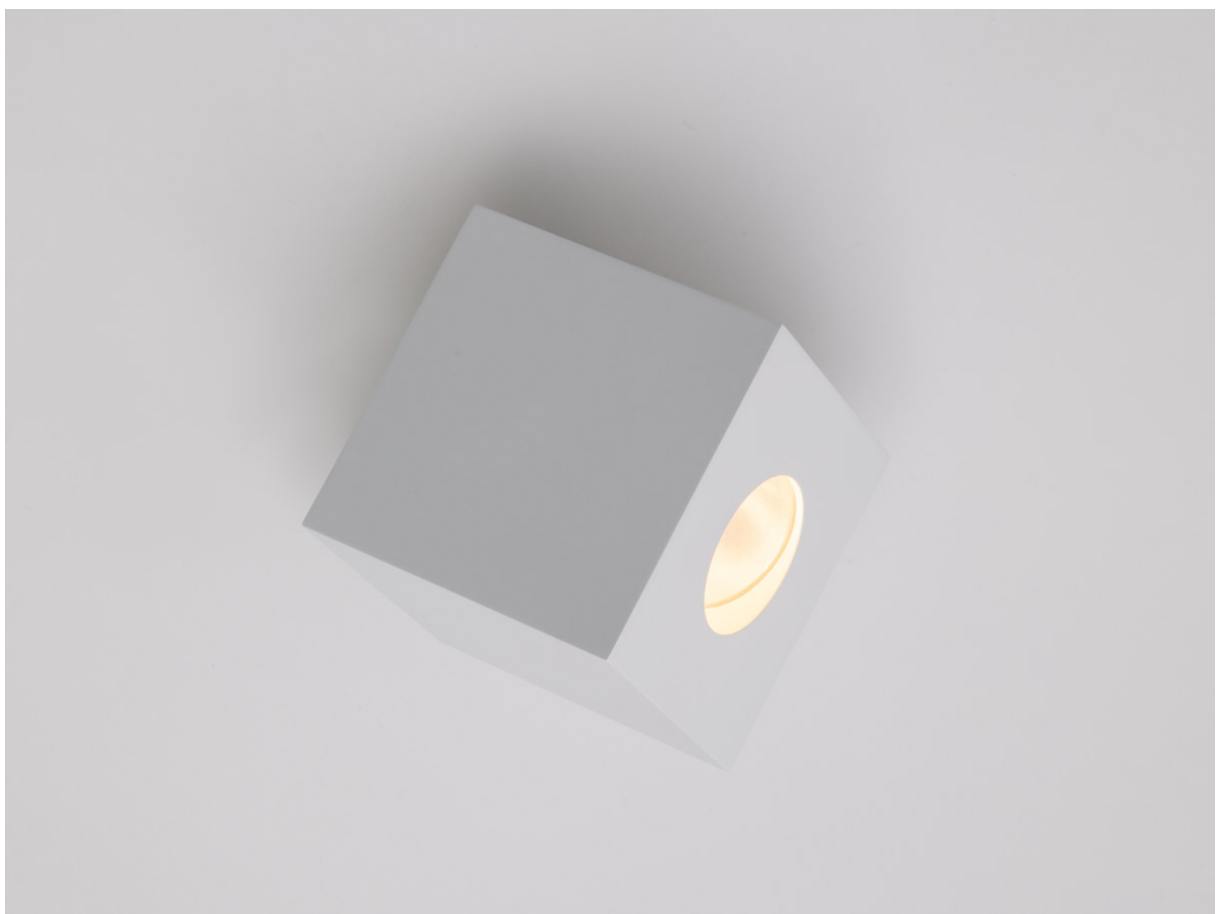

o z o n e

PRODUKTBLATT: Diamant

Version: DEUTSCH
Datum: März 2022

o z o n e - Diamant

BESCHREIBUNG: Wandstrahler. Würfelförmige Aluminiumstruktur mit satinweißem Finish. Warmweiße 2700K LED-Beleuchtung, 12W, 1000 Lumen.

Externer 500mA-Konverter zum Auslagern, nicht im Lieferumfang enthalten..

Gewicht: 2,5 kg

Größe: 14x14x16

CE-Konformität: Klasse III Herkunft: Frankreich

Dimensions in mm [inches]

Silhouette :
175cm / 69in