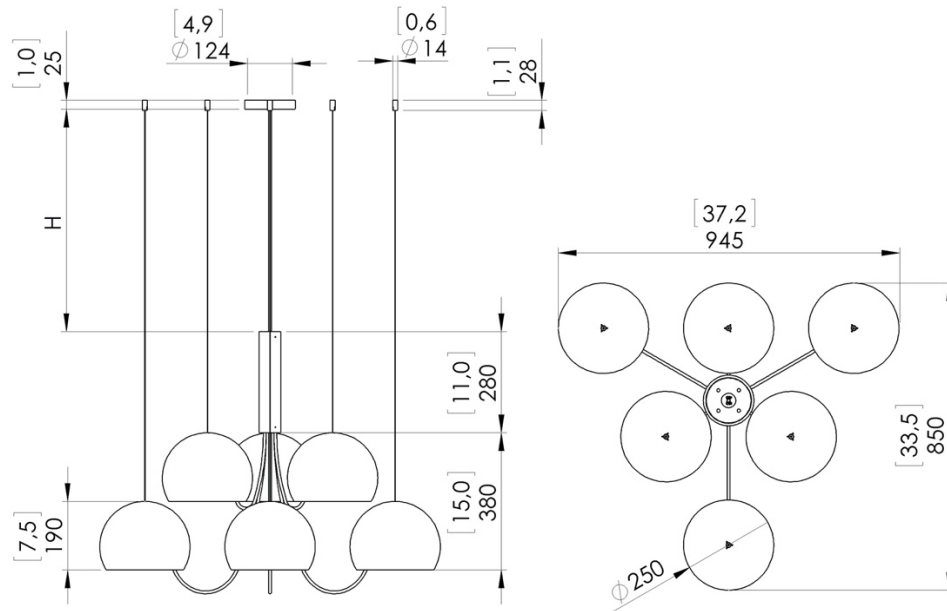

o z o n e

FICHE PRODUIT : M101-6

Version : FRANÇAIS

Date : Janvier 2023

o z o n e - M101-6

DESCRIPTION : Lustre à 6 sphères.

Structure en aluminium, laiton et acier. Finition blanc satiné.

Eclairage LED blanc chaud 2700K vers le bas, 75W, 3000Lumens.

Convertisseur 48V à déporter, non intégré.

Poids : 8,8kg

Dimensions : 85x95x66cm + Hauteur des câbles

Conformité : CE Classe III

Origine : France

Dimensions in mm [inches]

Silhouette : 175cm / 69in