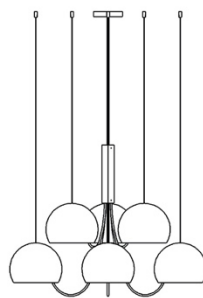

o z o n e

FICHE PRODUIT : M101-6

Version : FRANÇAIS

Date : Janvier 2023

o z o n e - M101-6

DESCRIPTION : Lustre à 6 sphères.

Structure en aluminium, laiton et acier. Finition blanc satiné.

Eclairage LED blanc chaud 2700K vers le bas, 75W, 3000Lumens.

Convertisseur 48V à déporter, non intégré.

Poids : 8,8kg

Dimensions : 85x95x66cm + Hauteur des câbles

Conformité : CE Classe III

Origine : France

Dimensions in mm [inches]

Silhouette : 175cm / 69in