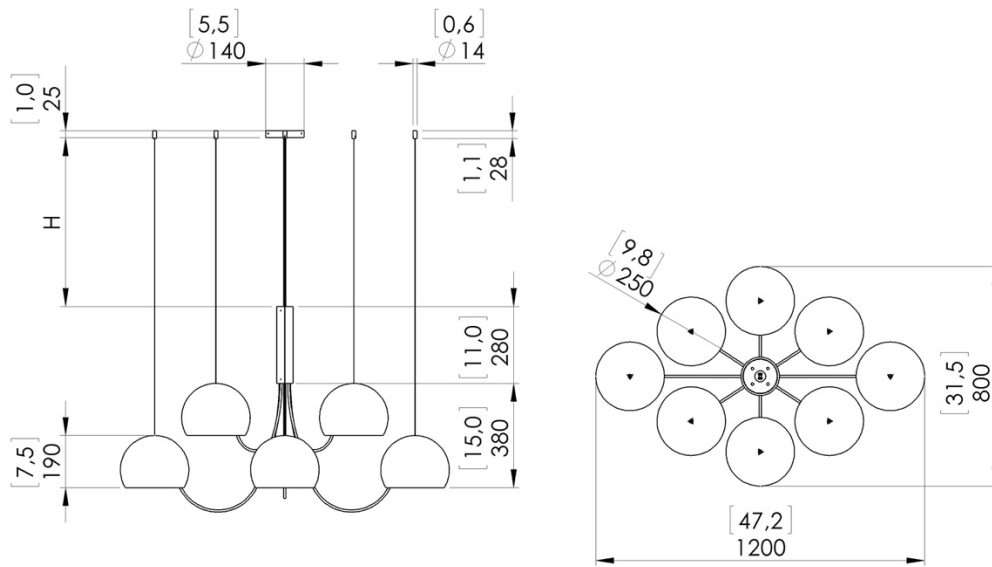

o z o n e

FICHE PRODUIT : M101-8

Version : FRANÇAIS

Date : Janvier 2023

o z o n e - M101-8

DESCRIPTION : Lustre à 8 sphères.

Structure en aluminium, laiton et acier. Finition blanc satiné.

Eclairage LED blanc chaud 2700K vers le bas, 100W, 4000Lumens.

Convertisseur 48V à déporter, non intégré.

Poids : 12kg

Dimensions : 120x80x66cm + Hauteur des câbles

Conformité : CE Classe III

Origine : France

Dimensions in mm [inches]

Silhouette : 175cm / 69in