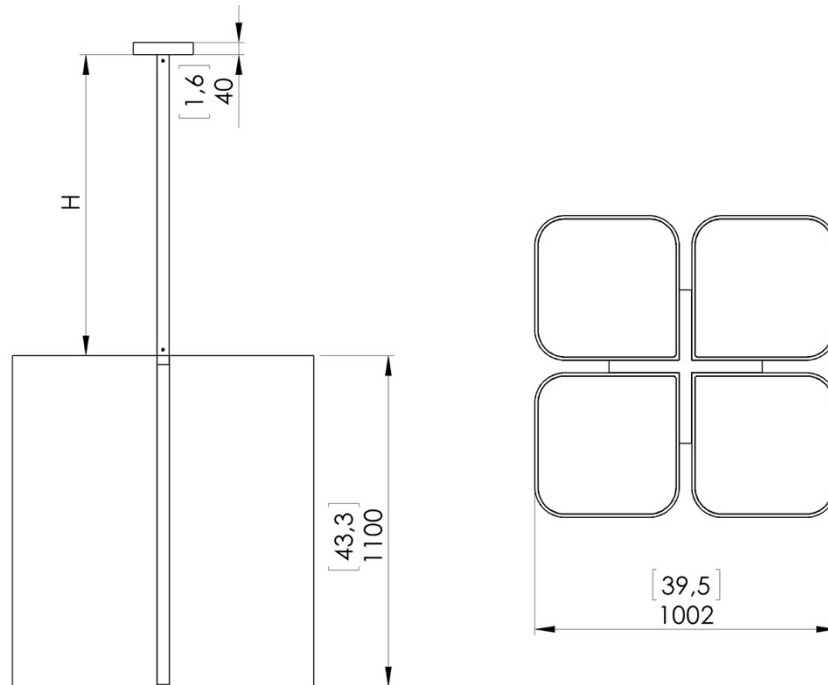

o z o n e

FICHE PRODUIT : Brasilia L

Version : FRANÇAIS
Date : Janvier 2023

o z o n e – Brasilia L

DESCRIPTION : Lustre. Structure et tige en aluminium laqué blanc.

Matériau de diffusion papier blanc.

Eclairage blanc chaud à LED 2200K, 250W, 11000Lumens.

Convertisseur 24V à déporter, non intégré.

Poids : 61kg

Taille : 100x100x110cm + hauteur de la structure plafonnière

Conformité : CE Classe III

Origine : France

Dimensions in mm [inches]

Silhouette :
175cm / 69in