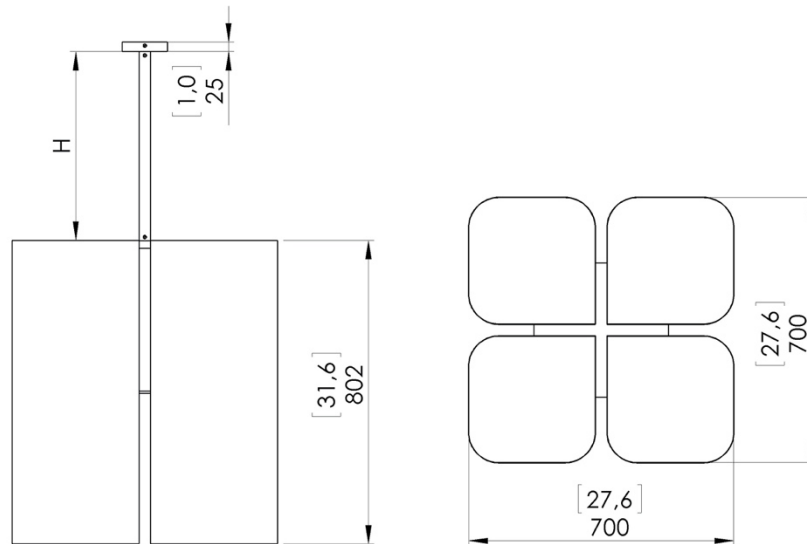

o z o n e

FICHE PRODUIT : Brasilia PL

Version : FRANÇAIS
Date : Janvier 2023

o z o n e – Brasilia PL

DESCRIPTION : Lustre. Structure et tige en aluminium laqué blanc.

Matériau de diffusion papier blanc.

Eclairage blanc chaud à LED 2200K, 150W, 6600Lumens.

Convertisseur 24V à déporter, non intégré.

Poids : 22kg

Taille : 70x70x80cm + hauteur de la structure plafonnière

Conformité : CE Classe III

Origine : France

Dimensions in mm [inches]

Silhouette :
175cm / 69in