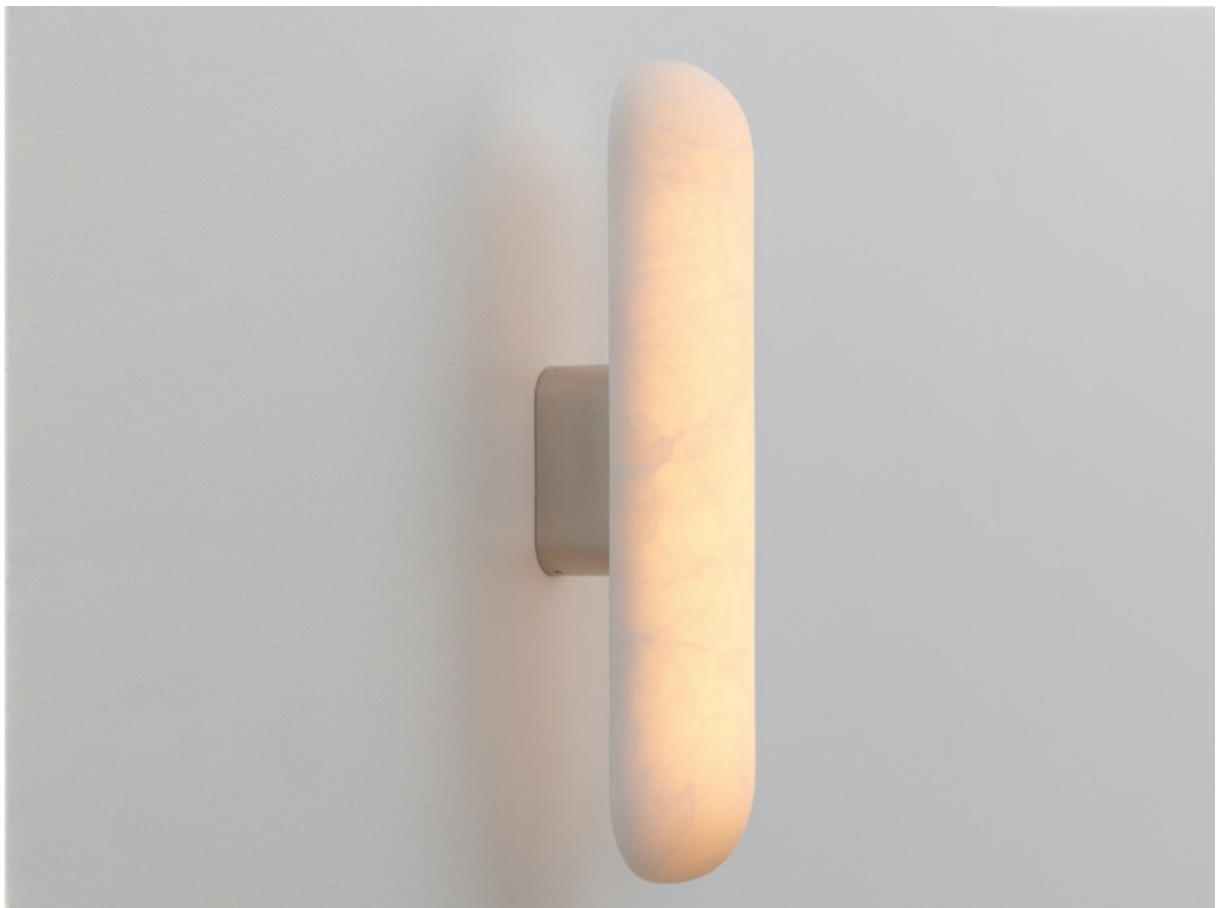

## FICHE PRODUIT : Gélule Albâtre

Version : FRANÇAIS

Date : Janvier 2023

## o z o n e – Gélule Albâtre

**DESCRIPTION :** Applique. Structure en aluminium et laiton.  
Finition bronze médaille ou nickel miroir. Diffusant en albâtre blanc adouci.  
Eclairage blanc chaud à LED 2200K, 14W, 800Lumens (sur un mur blanc).  
Convertisseur 24V à déporter, non intégré.  
Poids : 3kg  
Dimensions : h40x10x11cm  
Conformité CE : Classe III  
Origine : France

Dimensions en mm [inches]

Silhouette : 175cm / 69in