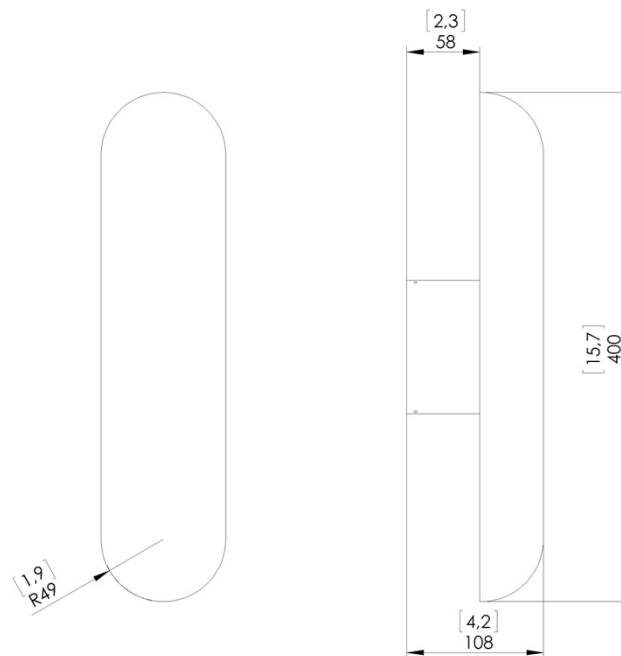

## o z o n e – Gélule Albâtre

**DESCRIPTION :** Applique. Structure en aluminium et laiton.  
Finition bronze médaille ou nickel miroir. Diffusant en albâtre blanc adouci.  
Eclairage blanc chaud à LED 2200K, 14W, 800Lumens (sur un mur blanc).  
Convertisseur 24V à déporter, non intégré.  
Poids : 3kg  
Dimensions : h40x10x11cm  
Conformité CE : Classe III  
Origine : France

Dimensions en mm [inches]

Silhouette : 175cm / 69in