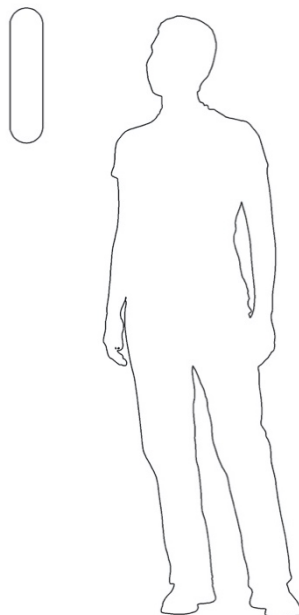

## o z o n e – Gélule Albâtre

**DESCRIPTION :** Applique. Structure en aluminium et laiton.  
Finition bronze médaille ou nickel miroir. Diffusant en albâtre blanc adouci.  
Eclairage blanc chaud à LED 2200K, 14W, 800Lumens (sur un mur blanc).  
Convertisseur 24V à déporter, non intégré.  
Poids : 3kg  
Dimensions : h40x10x11cm  
Conformité CE : Classe III  
Origine : France

Dimensions en mm [inches]

Silhouette : 175cm / 69in