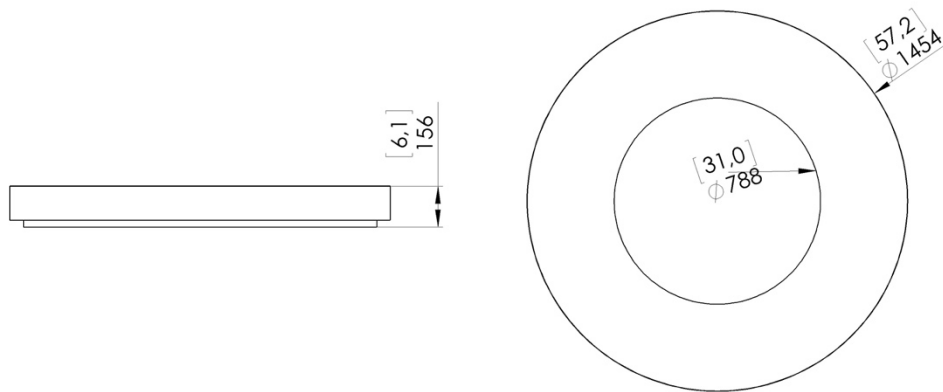

## o z o n e - Line C

DESCRIPTION : Plafonnier.

Structure en aluminium laqué blanc. Matériau de diffusion papier blanc.

Eclairage blanc chaud à LED 2200K, 120W, 5400Lumens.

Convertisseur 24V à déporter, non intégré.

Poids : 37kg

Dimensions : 145x145x16cm

Conformité : CE Classe III

Origine : France

Dimensions in mm [inches]

Silhouette : 175cm / 69in