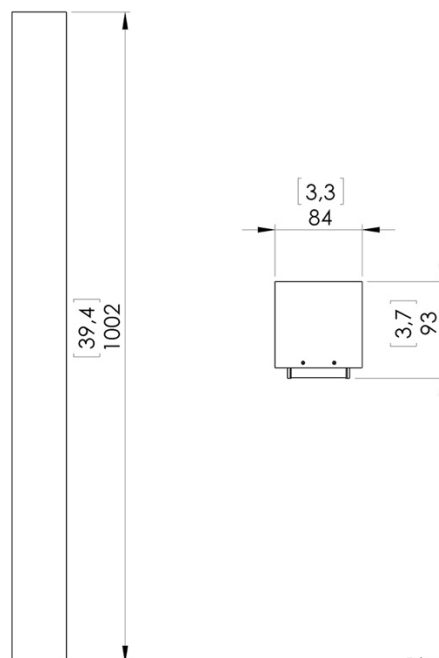

o z o n e

FICHE PRODUIT : Line L100

Version : FRANÇAIS

Date : Janvier 2023

o z o n e - Line L100

DESCRIPTION : Applique.

Structure en aluminium laquée blanc. Matériau de diffusion papier blanc.
Eclairage blanc chaud à LED 2200K, 19W, 800Lumens (avec un mur blanc).
Convertisseur 24V à déporter, non intégré.

Poids : 3kg

Dimensions : 100x8,4x9,3cm

Conformité CE : Classe III

Conformité UL : Classe II, file E488484 (Line L100)

Origine : France

Dimensions in mm [inches]

Silhouette : 175cm / 69in