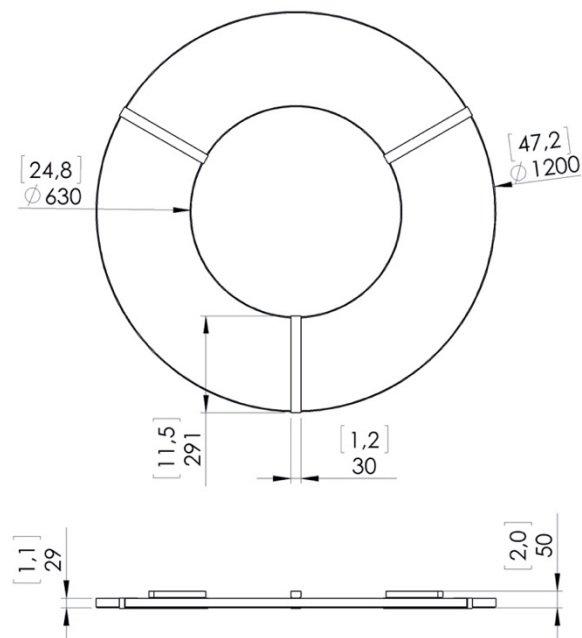

Eclairage LED blanc chaud 2200K vers le bas, 210W, 5600Lumens.

Convertisseurs 24V à déporter, non intégré.

Poids : 22kg

Dimensions : 120x120x5,2cm

Conformité : CE Classe III

Origine : France

Dimensions in mm [inches]

Silhouette : 175cm / 69in