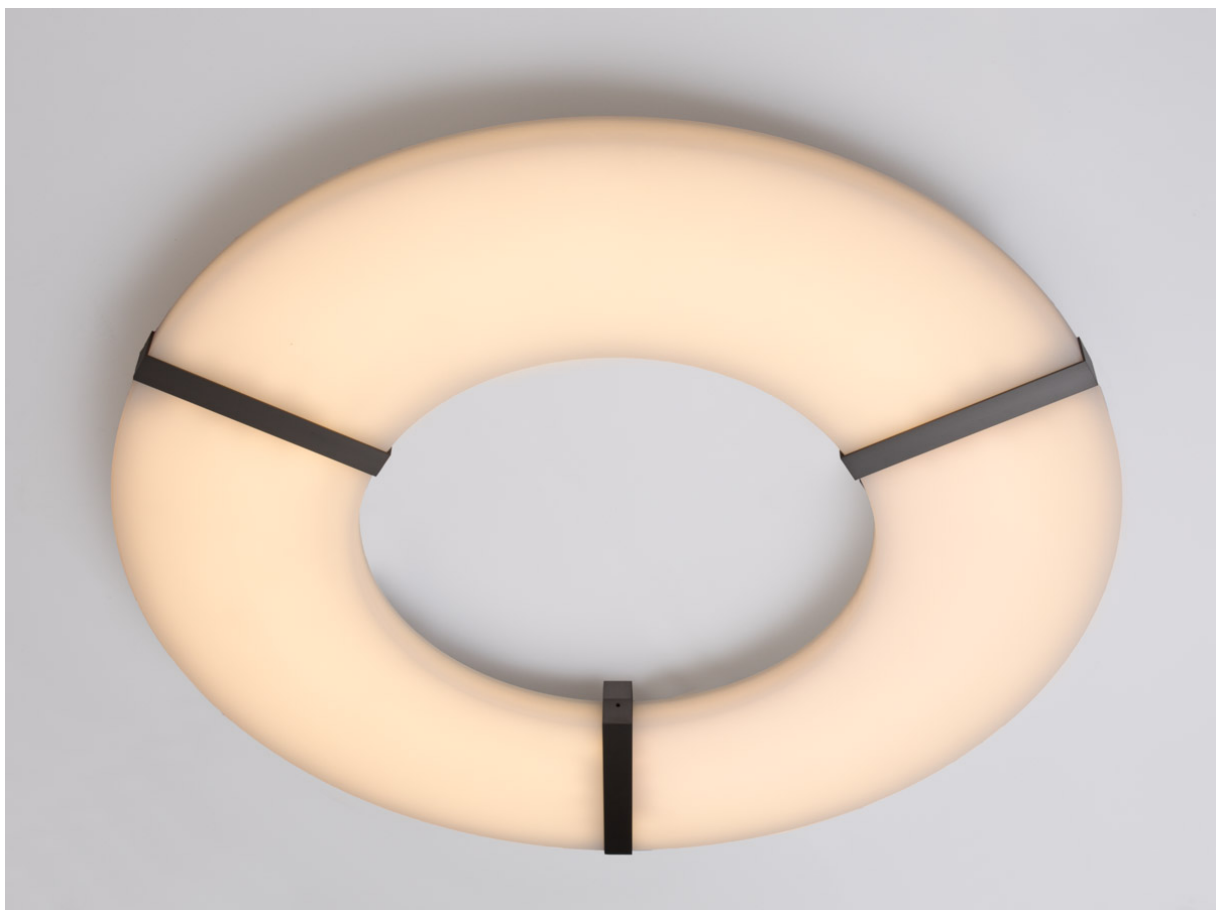

o z o n e

FICHE PRODUIT : Luxembourg C GM

Version : FRANÇAIS

Date : Janvier 2023

o z o n e – Luxembourg C GM

DESCRIPTION : Plafonnier. Structure en aluminium. Finition bronze mat ou canon de fusil.

Diffusant en acrylique blanc satiné.

Eclairage LED blanc chaud 2200K vers le bas, 210W, 5600Lumens.

Convertisseurs 24V à déporter, non intégré.

Poids : 22kg

Dimensions : 120x120x5,2cm

Conformité : CE Classe III

Origine : France

Dimensions in mm [inches]

Silhouette : 175cm / 69in