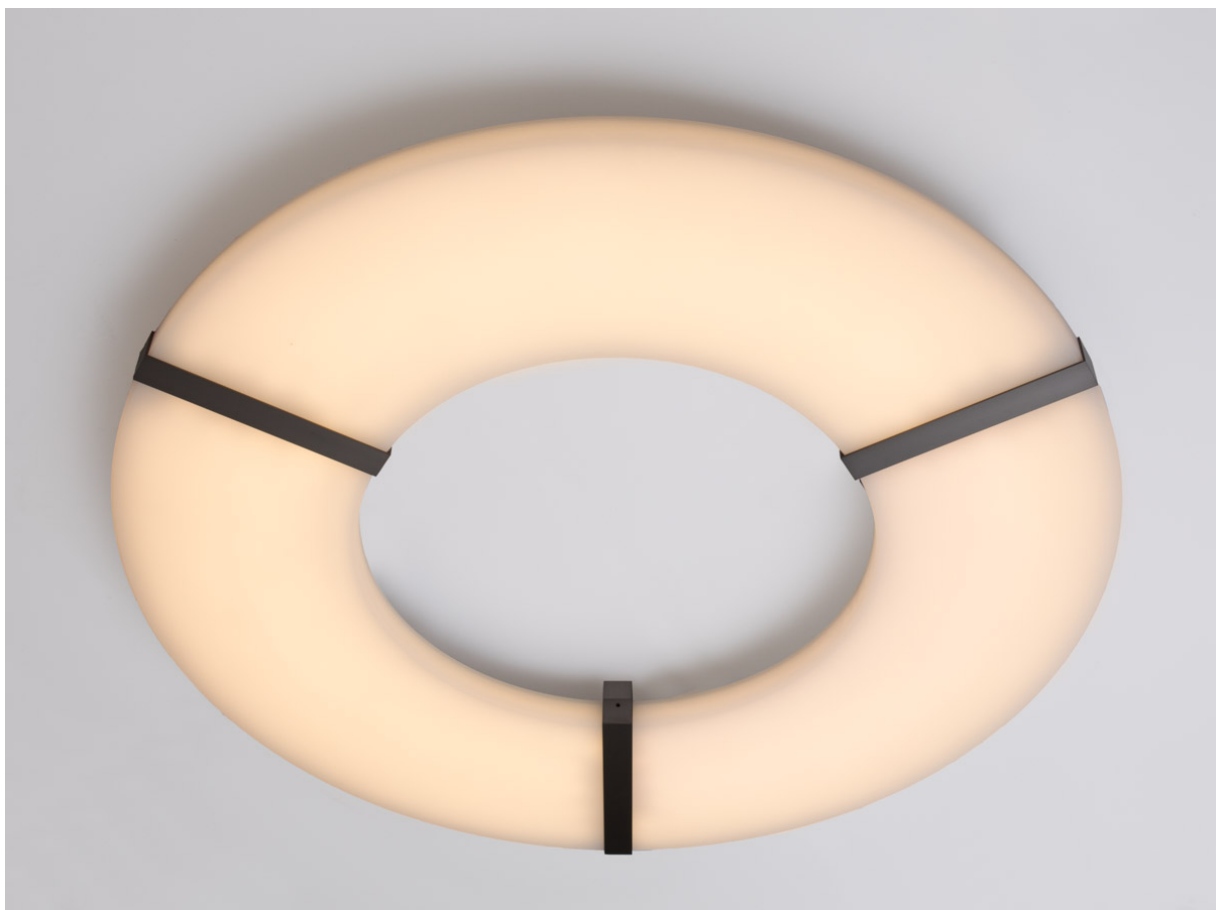

o z o n e

FICHE PRODUIT : Luxembourg C PM

Version : FRANÇAIS

Date : Janvier 2023

o z o n e – Luxembourg C PM

DESCRIPTION : Plafonnier. Structure en aluminium. Finition bronze mat ou canon de fusil.

Diffusant en acrylique blanc satiné.

Eclairage LED blanc chaud 2200K vers le bas, 120W, 2900Lumens.

Convertisseur 24V à déporter, non intégré.

Poids : 13kg

Dimensions : 90x90x5,2cm

Conformité : CE Classe III

Origine : France

Dimensions in mm [inches]

Silhouette : 175cm / 69in