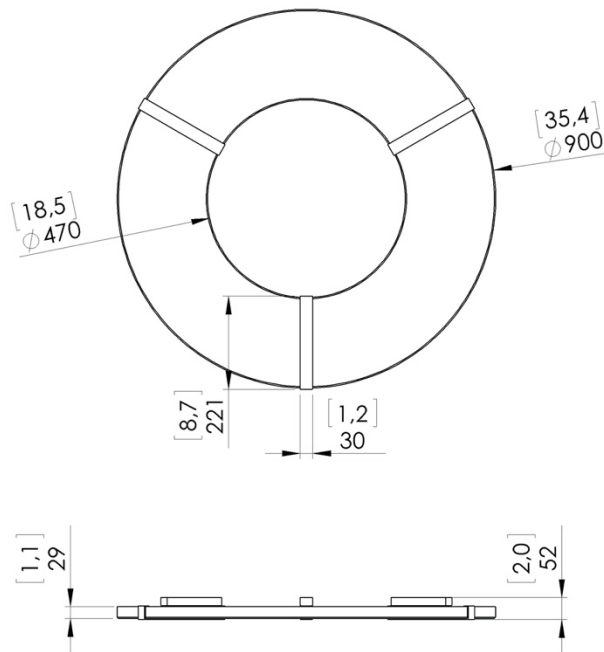

Eclairage LED blanc chaud 2200K vers le bas, 120W, 2900Lumens.

Convertisseur 24V à déporter, non intégré.

Poids : 13kg

Dimensions : 90x90x5,2cm

Conformité : CE Classe III

Origine : France

Dimensions in mm [inches]

Silhouette : 175cm / 69in