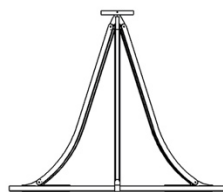

# o z o n e – Luxembourg GM100

**DESCRIPTION :** Lustre. Structure en laiton et aluminium.  
Finition bronze mat ou canon de fusil. Diffusant en acrylique blanc satiné.  
Eclairage LED blanc chaud 2200K vers le bas, 210W, 5600Lumens.  
Convertisseur 24V à déporter, non intégré.  
Poids : 25kg  
Dimensions : 120x120x100cm  
Conformité : CE Classe III  
Origine : France

Dimensions in mm [inches]

Silhouette : 175cm / 69in