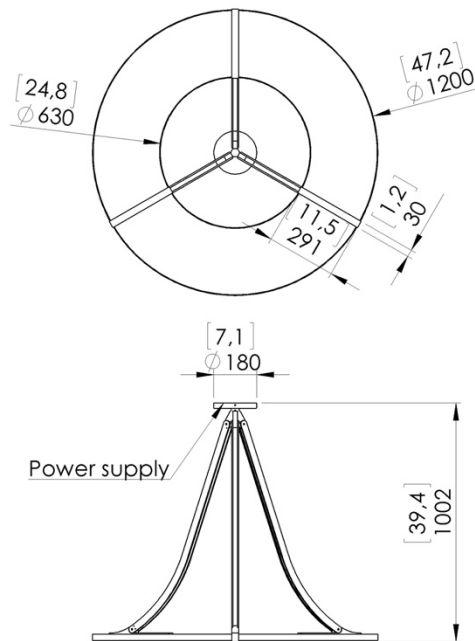

# o z o n e – Luxembourg GM100

**DESCRIPTION :** Lustre. Structure en laiton et aluminium.  
Finition bronze mat ou canon de fusil. Diffusant en acrylique blanc satiné.  
Eclairage LED blanc chaud 2200K vers le bas, 210W, 5600Lumens.  
Convertisseur 24V à déporter, non intégré.  
Poids : 25kg  
Dimensions : 120x120x100cm  
Conformité : CE Classe III  
Origine : France

Dimensions in mm [inches]

Silhouette : 175cm / 69in