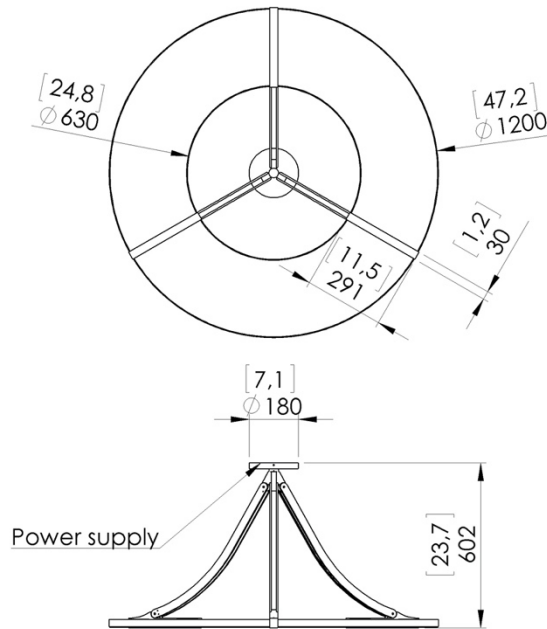

## FICHE PRODUIT : Luxembourg GM60

Version : FRANÇAIS

Date : Janvier 2023

o z o n e – Luxembourg GM60

DESCRIPTION : Lustre. Structure en laiton et aluminium.  
Finition bronze mat ou canon de fusil. Diffusant en acrylique blanc satiné.  
Eclairage LED blanc chaud 2200K vers le bas, 210W, 5600Lumens.  
Convertisseur 24V à déporter, non intégré.  
Poids : 24kg  
Dimensions : 120x120x60cm  
Conformité : CE Classe III  
Origine : France

Dimensions in mm [inches]

Silhouette : 175cm / 69in