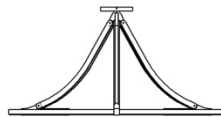

## FICHE PRODUIT : Luxembourg GM60

Version : FRANÇAIS

Date : Janvier 2023

o z o n e – Luxembourg GM60

DESCRIPTION : Lustre. Structure en laiton et aluminium.  
Finition bronze mat ou canon de fusil. Diffusant en acrylique blanc satiné.  
Eclairage LED blanc chaud 2200K vers le bas, 210W, 5600Lumens.  
Convertisseur 24V à déporter, non intégré.  
Poids : 24kg  
Dimensions : 120x120x60cm  
Conformité : CE Classe III  
Origine : France

Dimensions in mm [inches]

Silhouette : 175cm / 69in