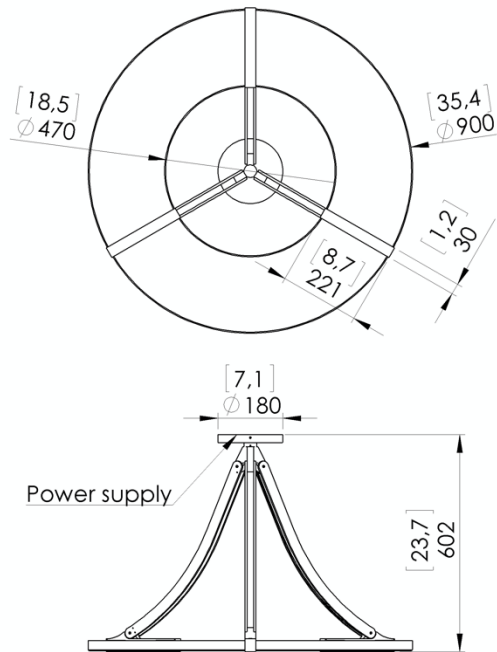

o z o n e

FICHE PRODUIT : Luxembourg PM60

Version : FRANÇAIS

Date : Janvier 2023

o z o n e – Luxembourg PM60

DESCRIPTION : Lustre. Structure en laiton et aluminium.
Finition bronze mat ou canon de fusil. Diffusant en acrylique blanc satiné.
Éclairage blanc chaud vers le bas à LED 2200K, 120W, 3000Lumens.
Convertisseur 24V à déporter, non intégré.
Poids : 15kg
Dimensions : 90x90x60cm
Conformité : CE Classe III
Origine : France

Dimensions in mm [inches]

Silhouette : 175cm / 69in