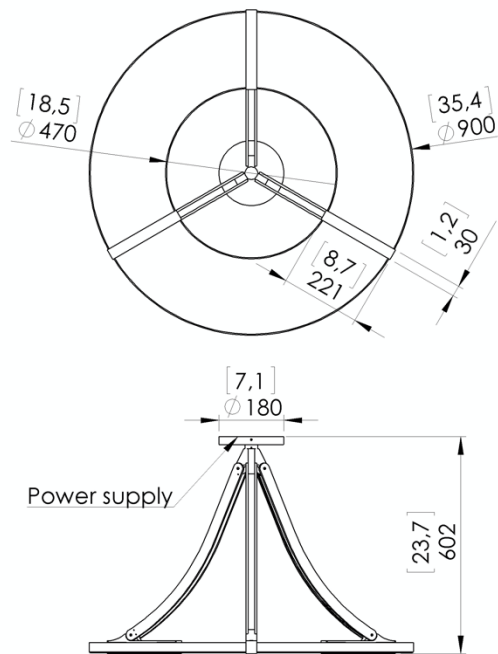

Eclairage LED blanc chaud 2200K vers le bas, 120W, 3500Lumens.

Convertisseur 24V à déporter, non intégré.

Poids : 24kg

Dimensions : 90x90x60cm

Conformité : CE Classe III

Origine : France

Dimensions in mm [inches]

Silhouette : 175cm / 69in