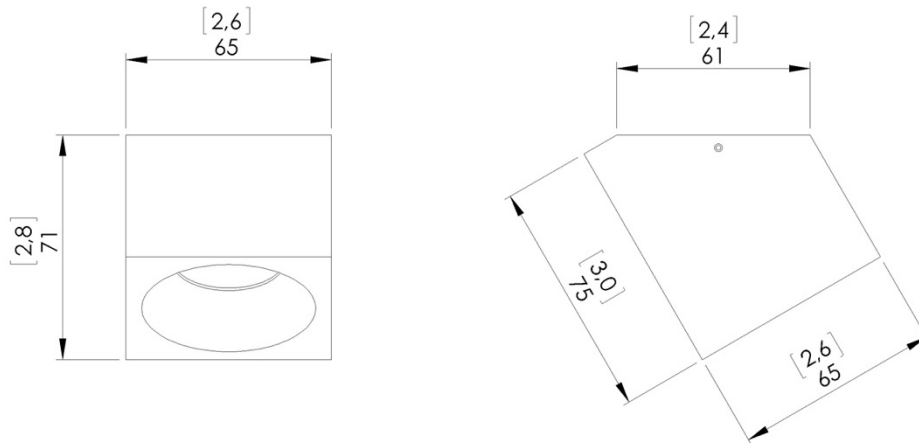

Eclairage oblique blanc chaud à LED 2700K, faisceau large, 12W, 1200Lumens.

Convertisseur 350mA à déporter, non intégré.

Poids : 0,5kg

Taille : 6,5x6,5x7,5cm

Conformité CE : Classe III

Origine : France

Dimensions in mm [inches]

Silhouette : 175cm / 69in