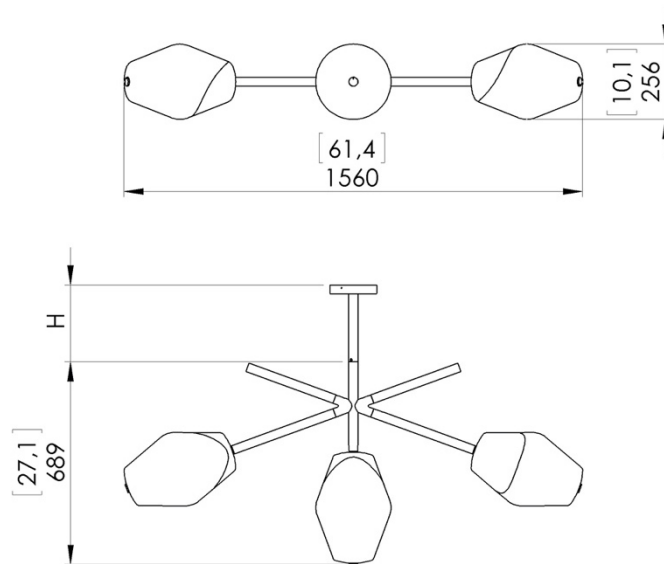

Eclairage blanc chaud 2200K à LED, 30W, 1800Lumens.

Convertisseur 24V à déporter, non intégré.

Poids : 21kg

Dimensions : 156x26x69cm + Hauteur de la structure plafonnière

Conformité : CE Classe III

Origine : France

Dimensions in mm [inches]

Silhouette : 175cm / 69in