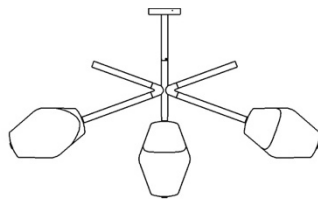

o z o n e

FICHE PRODUIT : Parisienne Concorde

Version : FRANÇAIS

Date : Janvier 2023

o z o n e – Parisienne Concorde

DESCRIPTION : Suspension. Structure en aluminium et laiton. Finition or pâle.

Diffusant en verre soufflé à la main partiellement sablé.

Eclairage blanc chaud 2200K à LED, 30W, 1800Lumens.

Convertisseur 24V à déporter, non intégré.

Poids : 21kg

Dimensions : 156x26x69cm + Hauteur de la structure plafonnière

Conformité : CE Classe III

Origine : France

Dimensions in mm [inches]

Silhouette : 175cm / 69in