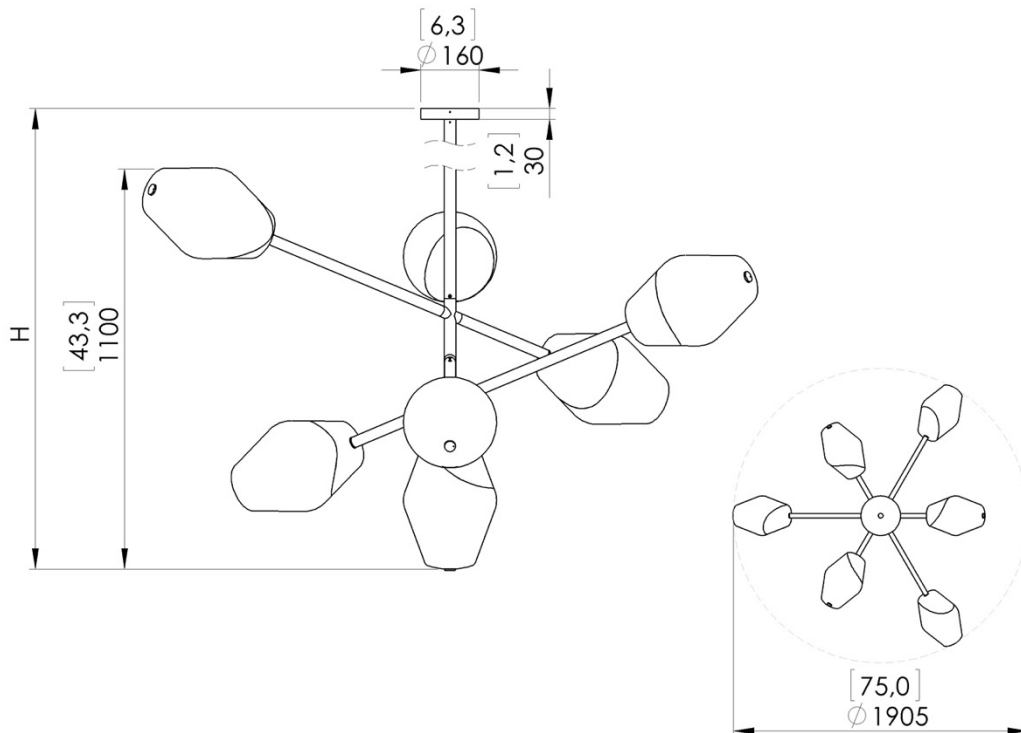

o z o n e

FICHE PRODUIT : Parisienne Opéra

Version : FRANÇAIS

Date : Janvier 2023

o z o n e – Parisienne Opéra

DESCRIPTION : Lustre. Structure en aluminium et laiton, finition or pâle.

Diffusant en verre partiellement sablé.

Eclairage blanc chaud 2200K à LED, 70W, 4200Lumens.

Convertisseur 24V à déporter, non intégré.

Poids : 35kg

Dimensions : 191x191x110cm + Hauteur de la structure plafonnière

Conformité : CE Classe III

Origine : France

Dimensions in mm [inches]

Silhouette : 175cm / 69in