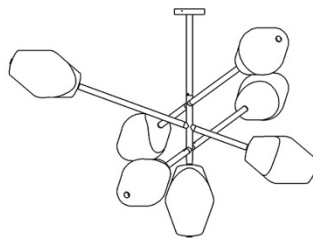

o z o n e

FICHE PRODUIT : Parisienne Opéra

Version : FRANÇAIS

Date : Janvier 2023

o z o n e – Parisienne Opéra

DESCRIPTION : Lustre. Structure en aluminium et laiton, finition or pâle.

Diffusant en verre partiellement sablé.

Eclairage blanc chaud 2200K à LED, 70W, 4200Lumens.

Convertisseur 24V à déporter, non intégré.

Poids : 35kg

Dimensions : 191x191x110cm + Hauteur de la structure plafonnière

Conformité : CE Classe III

Origine : France

Dimensions in mm [inches]

Silhouette : 175cm / 69in