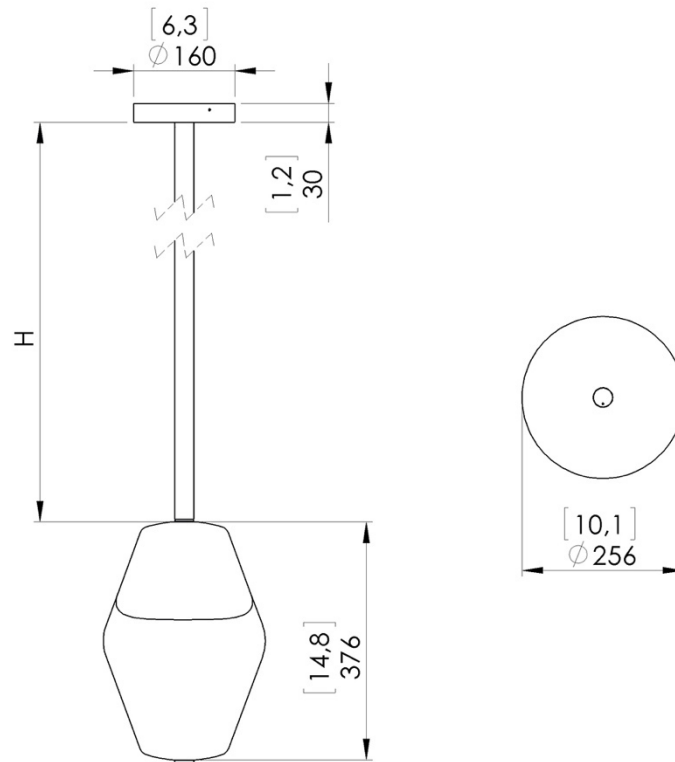

Eclairage blanc chaud 2200K à LED, 10W, 610Lumens.

Convertisseur 24V à déporter, non intégré.

Poids : 7,6kg

Dimensions : 26x26x38cm + Hauteur de la structure plafonnière

Conformité : CE Classe III

Origine : France

Dimensions in mm [inches]

Silhouette : 175cm / 69in