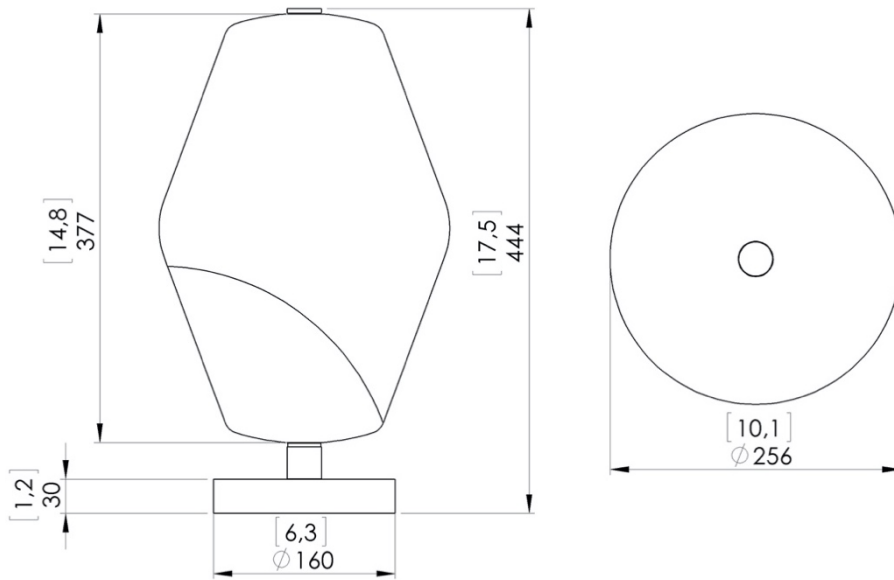

o z o n e

FICHE PRODUIT : Parisienne Saint-Germain

Version : FRANÇAIS

Date : Janvier 2023

o z o n e – Parisienne Saint-Germain

DESCRIPTION : Lampe de table. Structure en aluminium et laiton, finitions or pâle.
Diffusant en verre soufflé à la main partiellement sablé.
Eclairage blanc chaud à LED 2200K, 10W, 610Lumens.
Convertisseur intégré.
Poids : 5,5kg
Dimensions : 45x26x26cm
Conformité : CE Class I
Origine : France

Dimensions in mm [inches]

Silhouette :
175cm / 69in