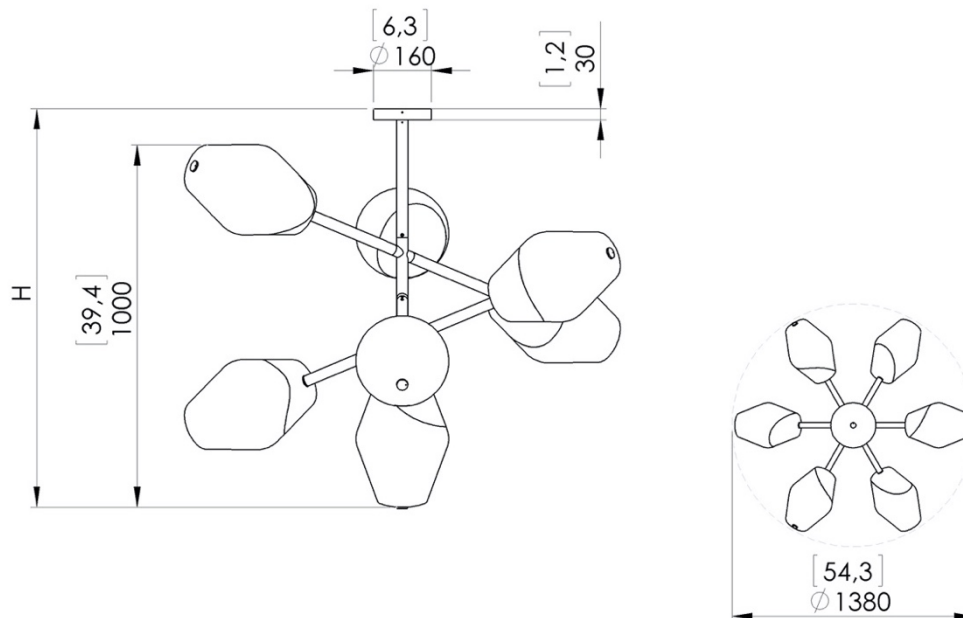

o z o n e

FICHE PRODUIT : Parisienne Vendôme

Version : FRANÇAIS

Date : Janvier 2023

o z o n e – Parisienne Vendôme

DESCRIPTION : Lustre. Structure en aluminium et laiton, finition or pâle.

Diffusant en verre partiellement sablé.

Eclairage blanc chaud 2200K à LED, 70W, 4200Lumens.

Convertisseur 24V à déporter, non intégré.

Poids : 33kg

Dimensions : 138x138x100cm + Hauteur de la structure plafonnière

Conformité : CE Classe III

Origine : France

Dimensions in mm [inches]

Silhouette : 175cm / 69in