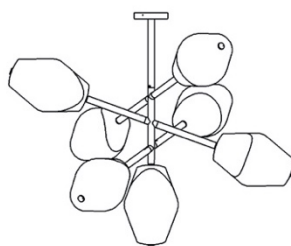

o z o n e

FICHE PRODUIT : Parisienne Vendôme

Version : FRANÇAIS

Date : Janvier 2023

o z o n e – Parisienne Vendôme

DESCRIPTION : Lustre. Structure en aluminium et laiton, finition or pâle.

Diffusant en verre partiellement sablé.

Eclairage blanc chaud 2200K à LED, 70W, 4200Lumens.

Convertisseur 24V à déporter, non intégré.

Poids : 33kg

Dimensions : 138x138x100cm + Hauteur de la structure plafonnière

Conformité : CE Classe III

Origine : France

Dimensions in mm [inches]

Silhouette : 175cm / 69in