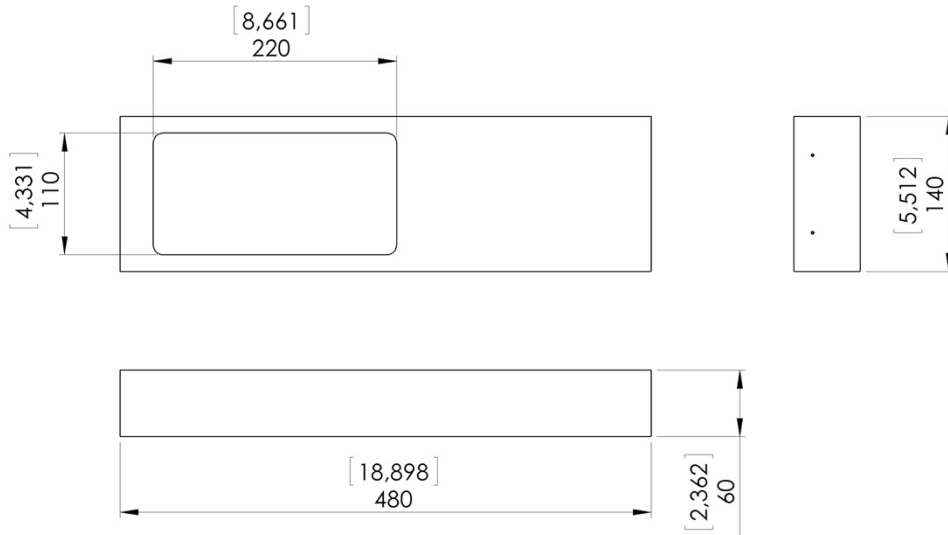

Éclairage blanc chaud 2200K à LED, 20W, 900Lumens.

Convertisseur 24V à déporter, non intégré.

Poids : 5kg

Dimensions : 48x14x6cm

Conformité CE : Classe III

Origine : France

Dimensions in mm [inches]

Silhouette : 175cm / 69in