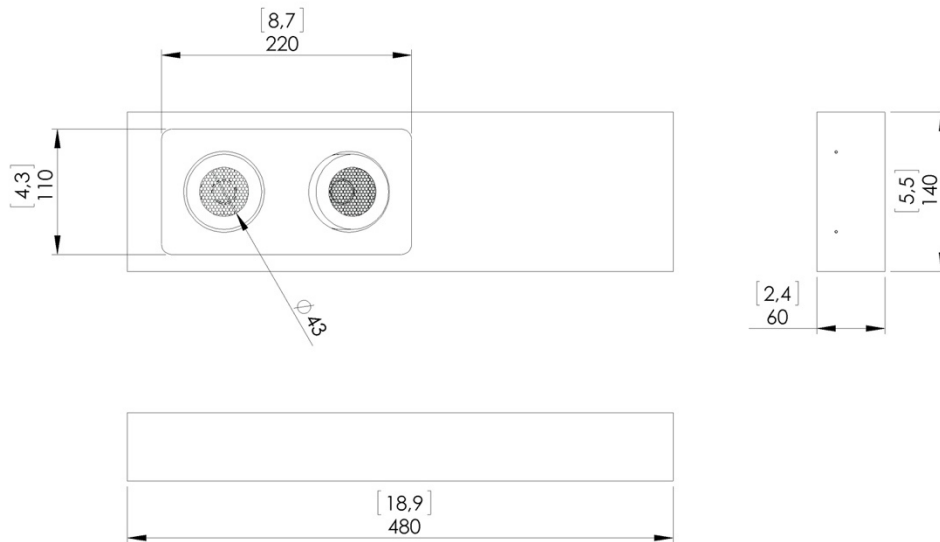

o z o n e

FICHE PRODUIT : Regard S

Version : FRANÇAIS
Date : Janvier 2023

o z o n e – Regard S

DESCRIPTION : Plafonnier. Structure en aluminium, Finition bronze mat ou blanc satiné.

Le luminaire dispose de deux spots paramétrables lors de l'installation.

Éclairage blanc chaud 2700K à LED, 24W, 2000Lumens.

Ils sont orientables vers le bas à 0 ou 15° et pivotables sur leurs axes à 360°, permettant ainsi une multitude de configurations d'éclairages.

Convertisseur 500mA à déporter, non intégré.

Poids : 5kg

Dimensions : 48x14x6cm

Conformité CE : Classe III

Origine : France

Dimensions in mm [inches]

Silhouette : 175cm / 69in