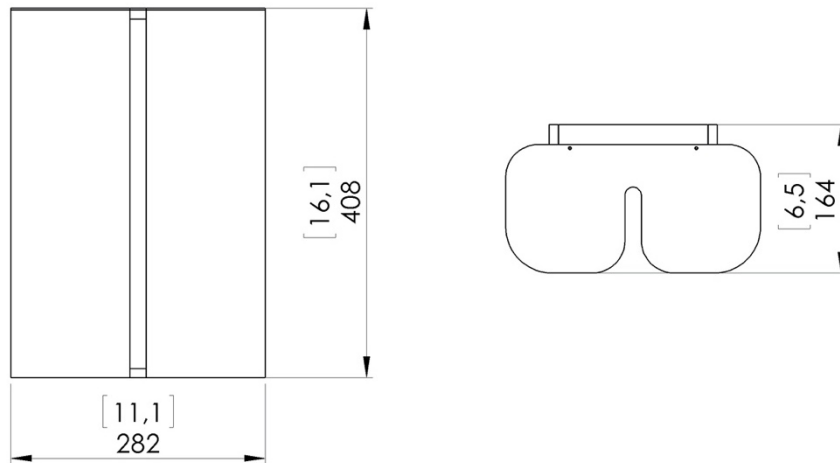

o z o n e

PRODUKTBLATT: Brasilia A

Version: DEUTSCH

Datum: Januar 2023

o z o n e – Brasilia A

BESCHREIBUNG: Wandleuchte. Struktur aus weiß lackiertem Aluminium.

Diffusor aus weißem Papier.

Warmweiße 2200K LED-Beleuchtung, 14W, 640Lumen.

Externer 24V-Konverter, nicht integriert.

Gewicht: 5,6kg

Größe: 41x28x17cm

CE-Konformität: Klasse III

Herkunft: Frankreich

Dimensions in mm [inches]

Silhouette : 175cm / 69in