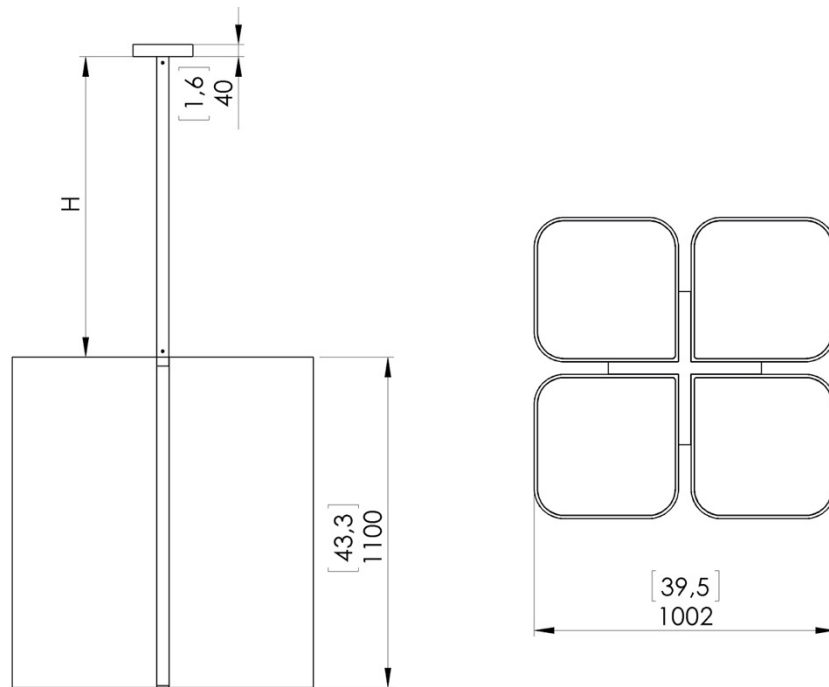

o z o n e

PRODUKTBLATT: Brasilia L

Version: DEUTSCH

Datum: Januar 2023

o z o n e – Brasilia L

BESCHREIBUNG: Lüster. Lampenstruktur und Stiel aus weiß lackiertem Aluminium.

Weißem Papierdiffusor.

Warmweiße 2200K LED-Beleuchtung, 250W, 11000Lumen.

Externer 24V-Konverter, nicht integriert.

Gewicht: 61kg

Größe: 100x100x110cm + Höhe der Hängevorrichtung

CE-Konformität: Klasse III

Herkunft: Frankreich

Dimensions in mm [inches]

Silhouette :
175cm / 69in