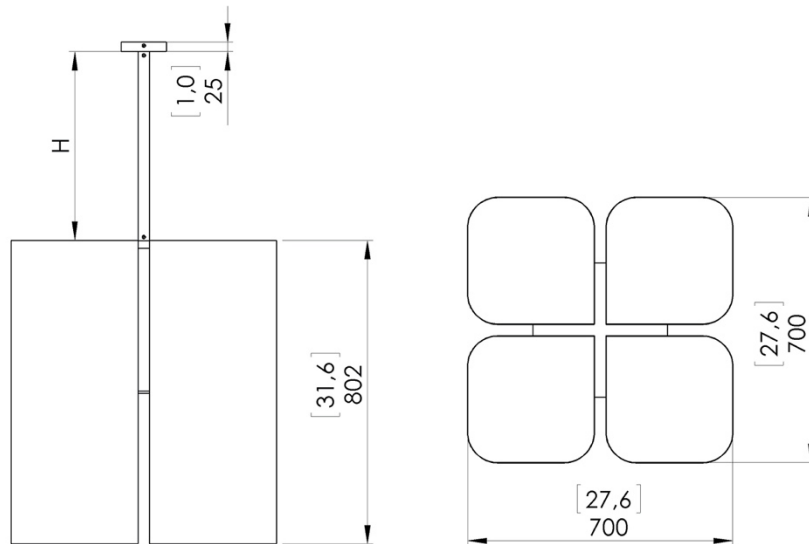

o z o n e

PRODUKTBLATT: Brasilia PL

Version: DEUTSCH

Datum: Januar 2023

o z o n e – Brasilia PL

BESCHREIBUNG: Lüster. Struktur und Stange aus weiß lackiertem Aluminium.

Diffusor aus weißem Papier.

Warmweiße 2200K LED-Beleuchtung, 150W, 6600Lumen.

Externer 24V-Konverter, nicht integriert.

Gewicht: 22kg

Größe: 70x70x80cm + Höhe der Hängevorrichtung

CE-Konformität: Klasse III

Herkunft: Frankreich

Dimensions in mm [inches]

Silhouette :
175cm / 69in