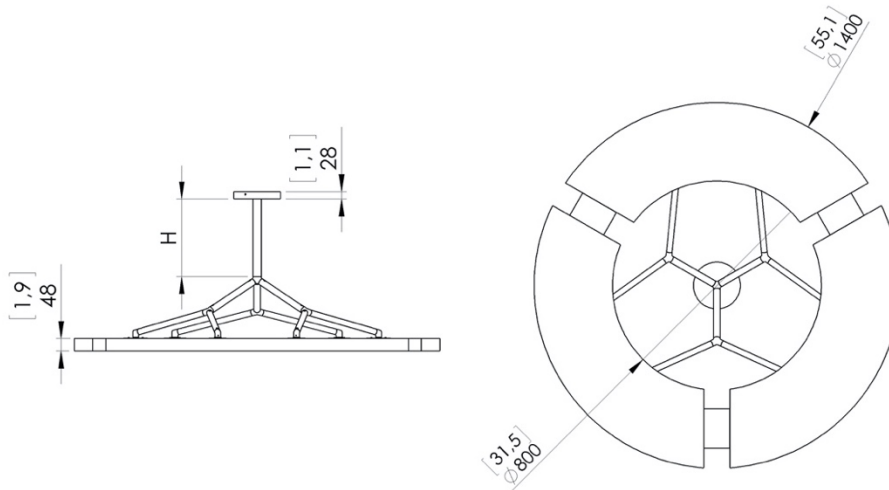

o z o n e

PRODUKTBLATT: Classique S

Version: DEUTSCH

Datum: Januar 2023

o z o n e – Classique S

BESCHREIBUNG: Kronleuchter. Struktur aus Messing und Aluminium.

Das Finish ist Spiegel Nickel oder Gun Metall.

Warmweiße 2200K LED-Beleuchtung nach oben, 250W, 9600Lumen (bei weißer Decke)

Externer 24V-Konverter, nicht integriert.

Gewicht: 59kg

Größe: 140x140x5cm + Höhe der Hängevorrichtung

CE-Konformität: Klasse III

Herkunft: Frankreich

Dimensions in mm [inches]

Silhouette :
175cm / 69in