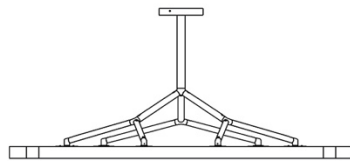

o z o n e

PRODUKTBLATT: Classique S

Version: DEUTSCH

Datum: Januar 2023

o z o n e – Classique S

BESCHREIBUNG: Kronleuchter. Struktur aus Messing und Aluminium.

Das Finish ist Spiegel Nickel oder Gun Metall.

Warmweiße 2200K LED-Beleuchtung nach oben, 250W, 9600Lumen (bei weißer Decke)

Externer 24V-Konverter, nicht integriert.

Gewicht: 59kg

Größe: 140x140x5cm + Höhe der Hängevorrichtung

CE-Konformität: Klasse III

Herkunft: Frankreich

Dimensions in mm [inches]

Silhouette :
175cm / 69in