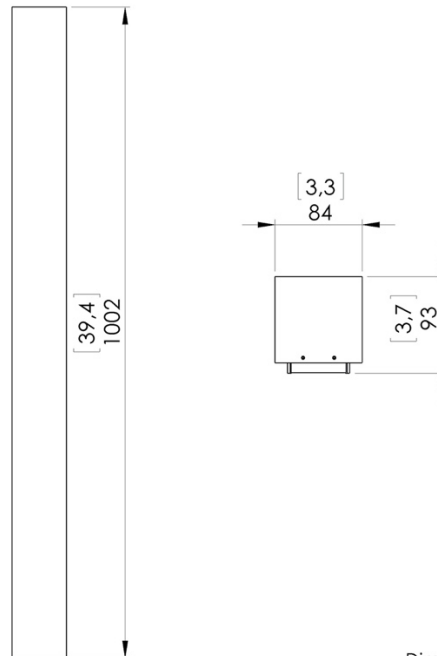

o z o n e

PRODUKTBLATT: Line L100

Version: DEUTSCH

Datum: Januar 2023

o z o n e - Line L100

BESCHREIBUNG: Wandleuchte.

Struktur aus weiß lackiertem Aluminium. Weißem Papierdiffusor.

Warmweiße 2200K LED-Beleuchtung, 19W, 800Lumen (mit einer weißen Wand).

Externer 24V-Konverter, nicht integriert.

Gewicht: 3kg

Größe: 100x8,4x9,3cm

CE-Konformität: Klasse III

UL-Konformität: Klasse II, file E488484 (Line L100)

Herkunft: Frankreich

Silhouette : 175cm / 69in