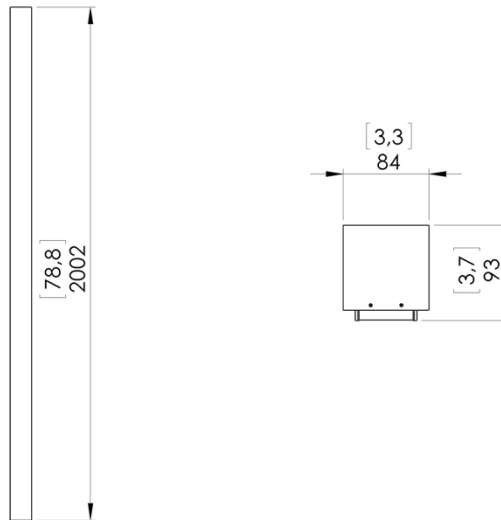

## o z o n e - Line L200

**BESCHREIBUNG:** Wandleuchte. Struktur aus weiß lackiertem Aluminium.

Weißem Papierdiffusor.

Warmweiße 2200K LED Lichtquellen, 39W, 1800Lumens (mit einer weißen Wand).

Externer 24V-Konverter, nicht integriert.

Gewicht: 5kg

Größe: 200x8,4x9,3cm

Konformität CE: Klasse III

Konformität UL: Klasse II, file E488484 (Line L200)

Herkunft: Frankreich

Dimensions in mm [inches]

Silhouette :  
175cm / 69in