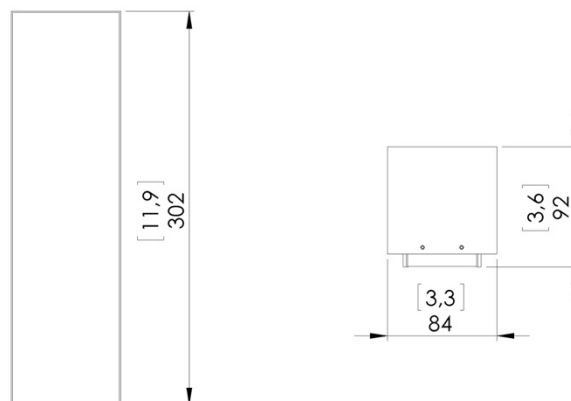

o z o n e

PRODUKTBLATT: Line V

Version: DEUTSCH

Datum: Januar 2023

o z o n e - Line V

BESCHREIBUNG: Wandleuchte. Struktur aus weiß lackiertem Aluminium.
Vorderseite aus Messing, in Spiegel Nickel Finish. Weißem Papierdiffusor.
Warmweiße 2200K LED-Beleuchtung, 10W, 500Lumen.
Externer 24V-Konverter, nicht integriert.

Gewicht: 2kg

Größe: 30x8,4x9,2cm

Konformität CE: Klasse III

Herkunft: Frankreich

Dimensions in mm [inches]

Silhouette : 175cm / 69in