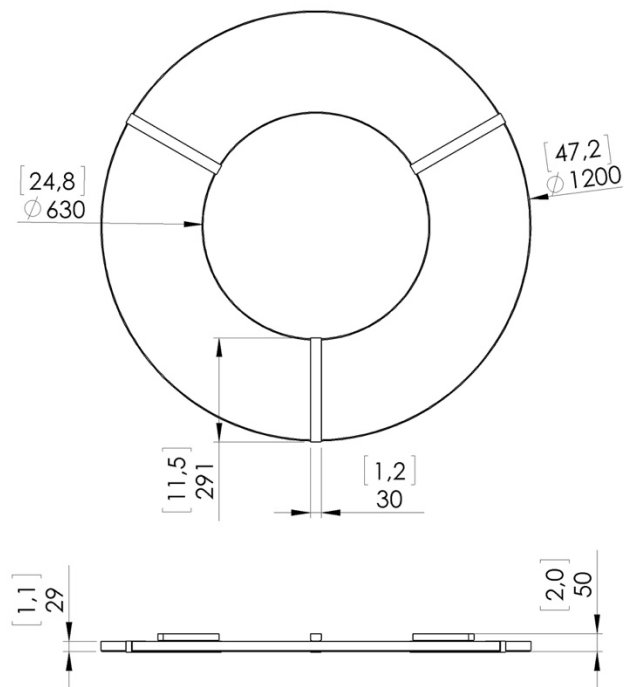

Warm weiße 2200K LED Beleuchtung nach unten, 210W, 5600Lumen.

Externer 24V-Konverter, nicht integriert.

Gewicht: 22kg

Maße: 120x120x5,2cm

Konformität: CE Klasse III

Herkunft: Frankreich

Dimensions in mm [inches]

Silhouette : 175cm / 69in