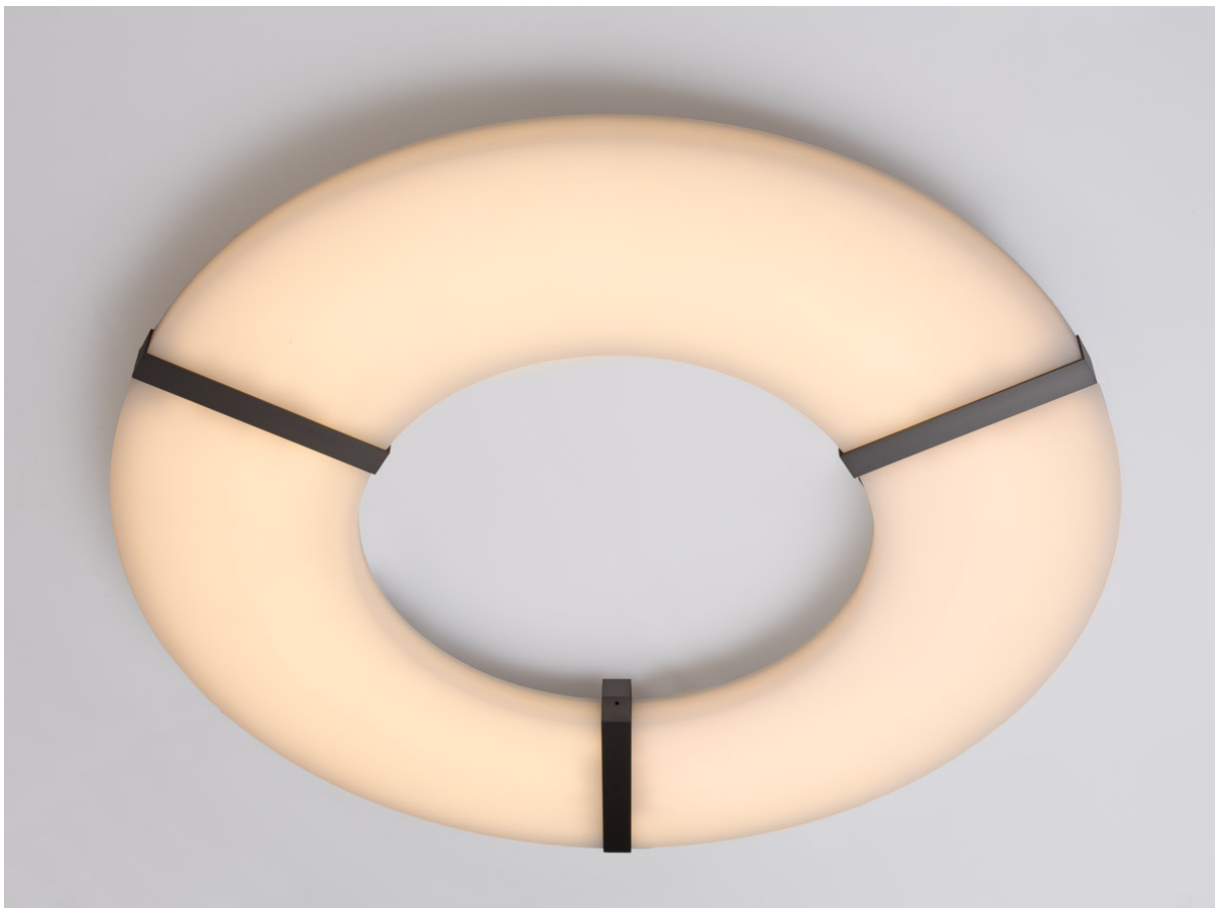

o z o n e

PRODUKTBLATT: Luxembourg C GM

Version: DEUTSCH

Datum: Januar 2023

o z o n e – Luxembourg C GM

BESCHREIBUNG: Deckenleuchte. Struktur aus Messing und Aluminium. Finish aus Bronze gebürstet oder Gun Metal. Frosted white Acrylic Diffusor.

Warm weiße 2200K LED Beleuchtung nach unten, 210W, 5600Lumen.

Externer 24V-Konverter, nicht integriert.

Gewicht: 22kg

Maße: 120x120x5,2cm

Konformität: CE Klasse III

Herkunft: Frankreich

Dimensions in mm [inches]

Silhouette : 175cm / 69in