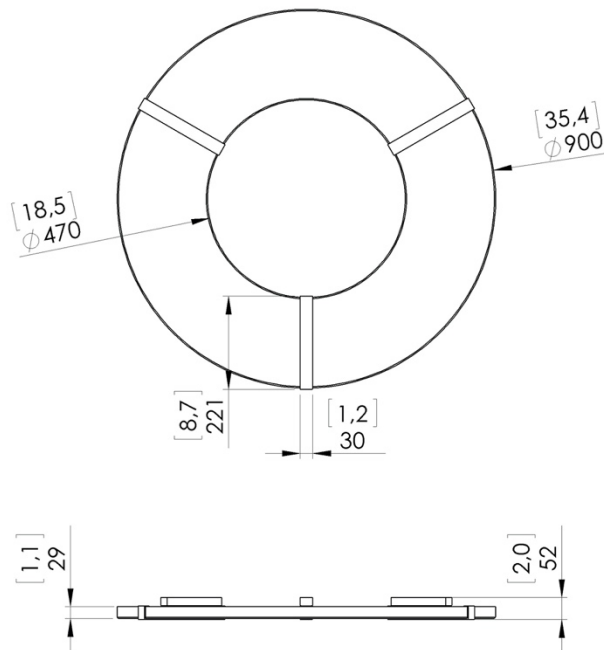

o z o n e

PRODUKTBLATT: Luxembourg C PM

Version: DEUTSCH

Datum: Januar 2023

o z o n e – Luxembourg C PM

BESCHREIBUNG: Deckenleuchte. Struktur aus Messing und Aluminium. Finish aus Bronze gebürstet oder Gun Metal. Frosted white Acrylic Diffusor.

Warm weiße 2200K LED Beleuchtung nach unten, 120W, 2900Lumen.

Externer 24V-Konverter, nicht integriert.

Gewicht: 13kg

Maße: 90x90x5,2cm

Konformität: CE Klasse III

Herkunft: Frankreich

Dimensions in mm [inches]

Silhouette : 175cm / 69in