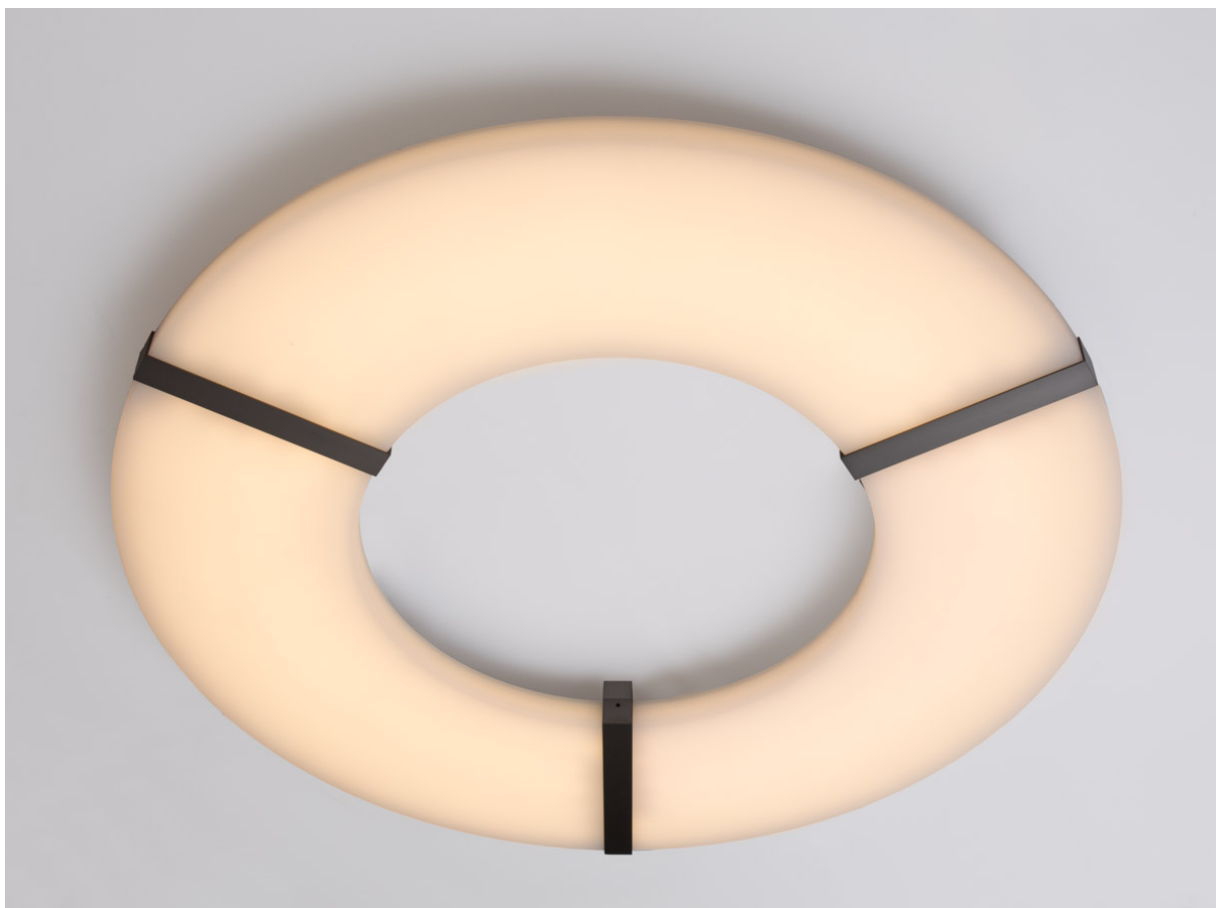

o z o n e

PRODUKTBLATT: Luxembourg C PM

Version: DEUTSCH

Datum: Januar 2023

o z o n e – Luxembourg C PM

BESCHREIBUNG: Deckenleuchte. Struktur aus Messing und Aluminium. Finish aus Bronze gebürstet oder Gun Metal. Frosted white Acrylic Diffusor.

Warm weiße 2200K LED Beleuchtung nach unten, 120W, 2900Lumen.

Externer 24V-Konverter, nicht integriert.

Gewicht: 13kg

Maße: 90x90x5,2cm

Konformität: CE Klasse III

Herkunft: Frankreich

Dimensions in mm [inches]

Silhouette : 175cm / 69in