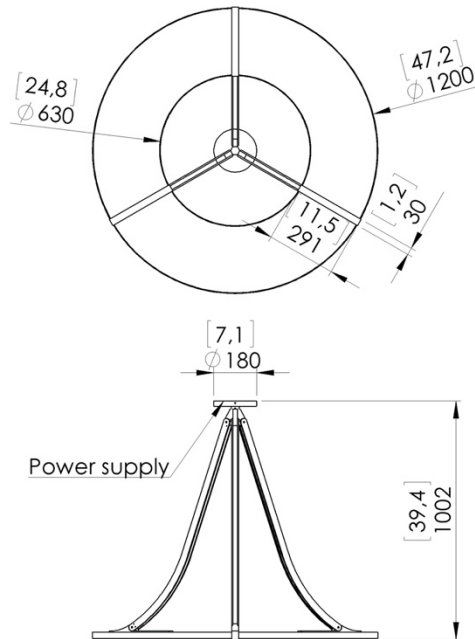

Externer 24V-Konverter, nicht integriert.

Gewicht: 25kg

Maße: 120x120x100cm

Konformität: CE Klasse III

Herkunft: Frankreich

Dimensions in mm [inches]

Silhouette : 175cm / 69in