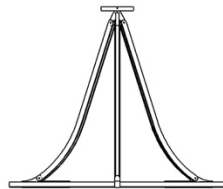

# o z o n e – Luxembourg GM100

**BESCHREIBUNG:** Kronleuchter. Struktur aus Messing und Aluminium. Finish aus Bronze gebürstet oder Gun Metal. Frosted white Acrylic Diffusor.

Warm weiße 2200K LED Beleuchtung nach unten, 210W, 5600Lumen.

Externer 24V-Konverter, nicht integriert.

Gewicht: 25kg

Maße: 120x120x100cm

Konformität: CE Klasse III

Herkunft: Frankreich

Dimensions in mm [inches]

Silhouette : 175cm / 69in