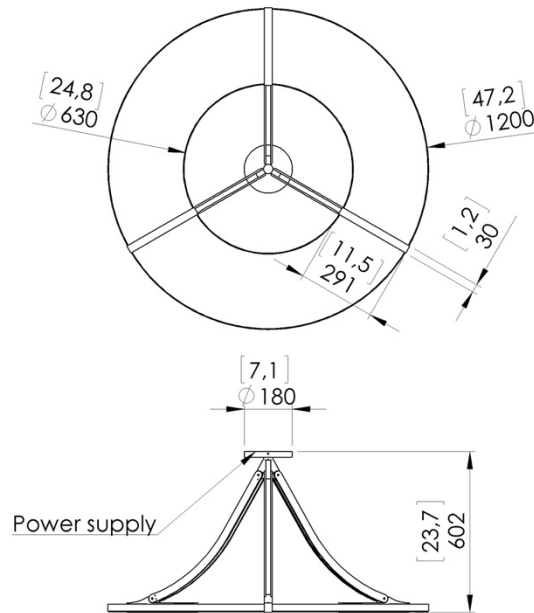

# o z o n e – Luxembourg GM60

**BESCHREIBUNG:** Kronleuchter. Struktur aus Messing und Aluminium.  
Finish aus Bronze gebürstet oder Gun Metal. Frosted white Acrylic Diffusor.  
Warm weiße 2200K LED Beleuchtung nach unten, 210W, 5600Lumen.  
Externer 24V-Konverter, nicht integriert.  
Gewicht: 24kg  
Maße: 120x120x60cm  
Konformität: CE Klasse III  
Herkunft: Frankreich

Dimensions in mm [inches]

Silhouette : 175cm / 69in