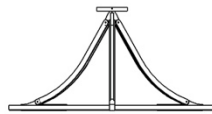

# o z o n e – Luxembourg GM60

**BESCHREIBUNG:** Kronleuchter. Struktur aus Messing und Aluminium.  
Finish aus Bronze gebürstet oder Gun Metal. Frosted white Acrylic Diffusor.  
Warm weiße 2200K LED Beleuchtung nach unten, 210W, 5600Lumen.  
Externer 24V-Konverter, nicht integriert.  
Gewicht: 24kg  
Maße: 120x120x60cm  
Konformität: CE Klasse III  
Herkunft: Frankreich

Dimensions in mm [inches]

Silhouette : 175cm / 69in