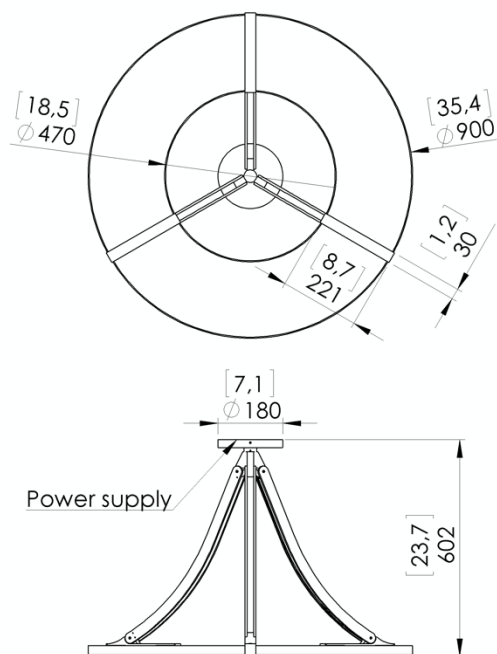

o z o n e

PRODUKTBLATT: Luxembourg PM60

Version: DEUTSCH

Datum: Januar 2023

o z o n e – Luxembourg PM60

BESCHREIBUNG: Kronleuchter. Struktur aus Messing und Aluminium.
Finish aus Bronze gebürstet oder Gun Metal. Frosted white Acrylic Diffusor.
Warm weiße 2200K LED Beleuchtung nach unten, 120W, 3000Lumen.
Externer 24V-Konverter, nicht integriert.
Gewicht: 15kg
Maße: 90x90x60cm
Konformität: CE Klasse III
Herkunft: Frankreich

Dimensions in mm [inches]

Silhouette : 175cm / 69in