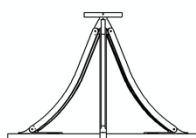

o z o n e

PRODUKTBLATT: Luxembourg PM60

Version: DEUTSCH

Datum: Januar 2023

o z o n e – Luxembourg PM60

BESCHREIBUNG: Kronleuchter. Struktur aus Messing und Aluminium.
Finish aus Bronze gebürstet oder Gun Metal. Frosted white Acrylic Diffusor.
Warm weiße 2200K LED Beleuchtung nach unten, 120W, 3000Lumen.
Externer 24V-Konverter, nicht integriert.
Gewicht: 15kg
Maße: 90x90x60cm
Konformität: CE Klasse III
Herkunft: Frankreich

Dimensions in mm [inches]

Silhouette : 175cm / 69in