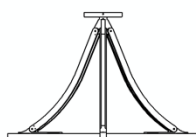

o z o n e

PRODUKTBLATT: Luxembourg PM60 Onyx

Version: DEUTSCH

Datum: Januar 2023

o z o n e – Luxembourg PM60 Onyx

BESCHREIBUNG: Kronleuchter. Struktur aus Messing und Aluminium. Finish aus Bronze gebürstet oder Gun Metal. Honed white Onyx Diffusor.

Warm weiße 2200K LED Beleuchtung nach unten, 120W, 3500Lumen.

Externer 24V-Konverter, nicht integriert.

Gewicht: 24kg

Maße: 90x90x60cm

Konformität: CE Klasse III

Herkunft: Frankreich

Dimensions in mm [inches]

Silhouette : 175cm / 69in