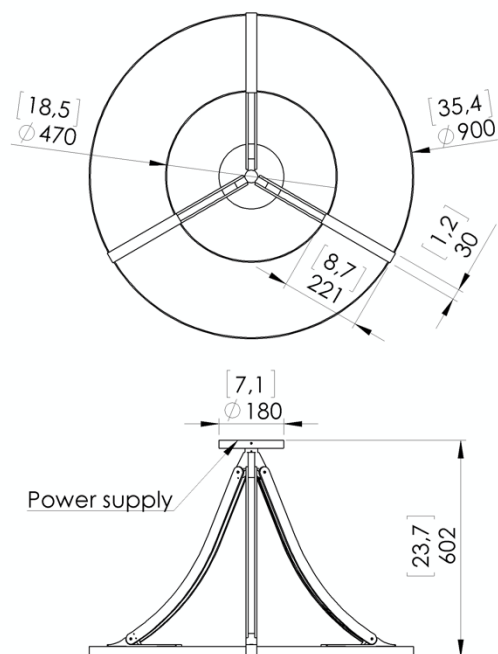

Warm weiße 2200K LED Beleuchtung nach unten, 120W, 3500Lumen.

Externer 24V-Konverter, nicht integriert.

Gewicht: 24kg

Maße: 90x90x60cm

Konformität: CE Klasse III

Herkunft: Frankreich

Dimensions in mm [inches]

Silhouette : 175cm / 69in