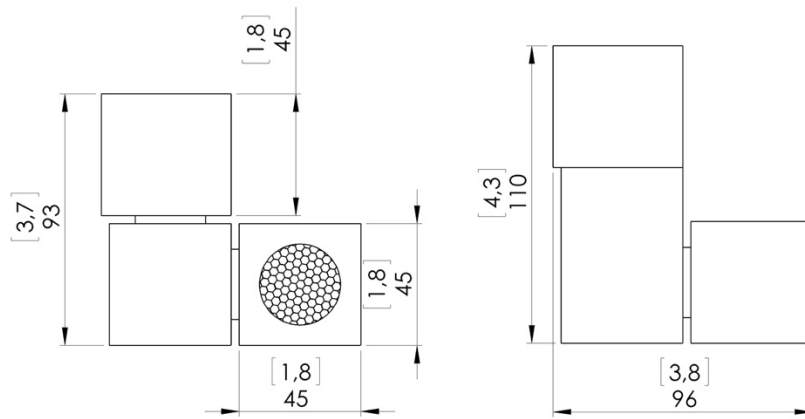

o z o n e

PRODUKTBLATT: Marienbad M

Version: DEUTSCH

Datum: Januar 2023

o z o n e – Marienbad M

BESCHREIBUNG: Nachttisch-Leseleuchten (Paar links und rechts).
Dreiteiliges, gelenkiges Gestell aus Aluminium und Messing. Finish in Gun Metal.
Warmweiße 2700K LED-Beleuchtung, 3,6W, 270Lumen.
Externer 350mA Konverter, nicht integriert.
Gewicht: 1,5kg
Maße: 9,3x9,6x11cm
Konformität: CE Klasse III
Herkunft: Frankreich

Dimensions in mm [inches]

Silhouette : 175cm / 69in