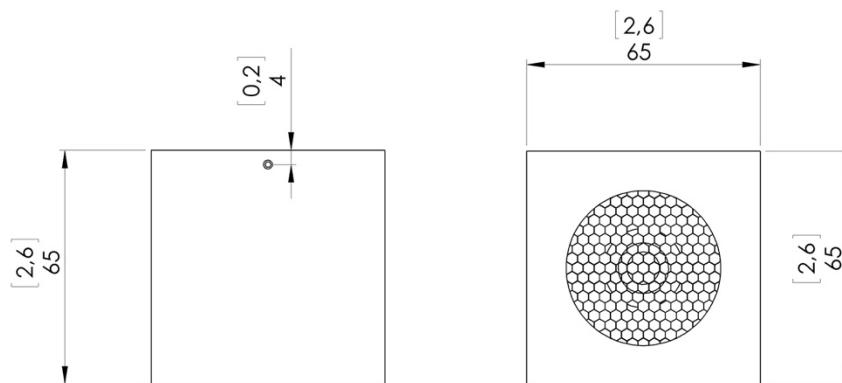

o z o n e

PRODUKTBLATT: Marienbad S20

Version: DEUTSCH

Datum: Januar 2023

o z o n e – Marienbad S20

BESCHREIBUNG: Decken Spot. Kubische Struktur aus Aluminium.

Finish aus Bronze gebürstet, Satinweiß oder Gun Metal.

Nach unten gerichtetem Licht mit schmalen Lichtstrahl.

Warmweiße 2700K LED-Lichtquellen, 12W, 700Lumen.

Externer 500mA Konverter, nicht integriert.

Gewicht: 0,5 kg

Maße: 6,5x6,5x6,5cm

CE Konformität: Klasse III

Herkunft: Frankreich

Dimensions in mm [inches]

Silhouette : 175cm / 69in