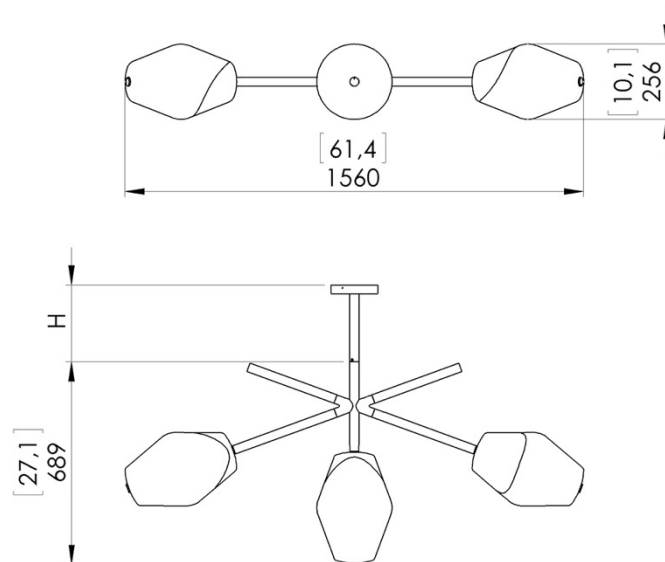

o z o n e

DATENBLATT: Parisienne Concorde

Version: DEUTSCH

Datum: Januar 2023

o z o n e – Parisienne Concorde

BESCHREIBUNG: Pendelleuchte. Struktur aus Aluminium und Messing. Finish in Blassgold.

Diffusor aus teilweise sandgestrahltem, handgeblasenem Glas.

Warmweiße 2200K LED Lichtquellen, 30W, 1800Lumen.

Externer 24V-Konverter, nicht integriert.

Gewicht: 21kg

Maße: 156x26x69cm + Höhe der Hängestruktur

Konformität: CE Klasse III

Herkunft: Frankreich

Dimensions in mm [inches]

Silhouette : 175cm / 69in