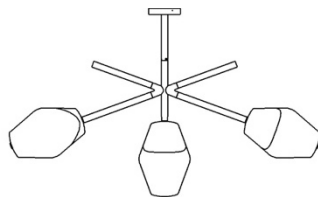

o z o n e

DATENBLATT: Parisienne Concorde

Version: DEUTSCH

Datum: Januar 2023

o z o n e – Parisienne Concorde

BESCHREIBUNG: Pendelleuchte. Struktur aus Aluminium und Messing. Finish in Blassgold.

Diffusor aus teilweise sandgestrahltem, handgeblasenem Glas.

Warmweiße 2200K LED Lichtquellen, 30W, 1800Lumen.

Externer 24V-Konverter, nicht integriert.

Gewicht: 21kg

Maße: 156x26x69cm + Höhe der Hängestruktur

Konformität: CE Klasse III

Herkunft: Frankreich

Dimensions in mm [inches]

Silhouette : 175cm / 69in