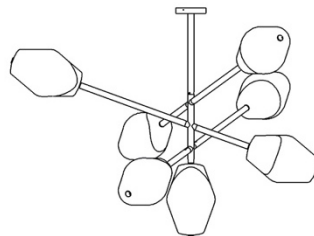

o z o n e

PRODUKTBLATT: Parisienne Opéra

Version: DEUTSCH

Datum: Januar 2023

o z o n e – Parisienne Opéra

BESCHREIBUNG: Kronleuchter. Struktur aus Aluminium und Messing. Finish in Blassgold.

Diffusor aus teilweise sandgestrahltem, handgeblasenem Glas.

Warmweiße 2200K LED Lichtquellen, 70W, 4200Lumen.

Externer 24V-Konverter, nicht integriert.

Gewicht: 35kg

Maße: 191x191x110cm + Höhe der Hängestruktur

Konformität: CE Klasse III

Herkunft: Frankreich

Dimensions in mm [inches]

Silhouette : 175cm / 69in