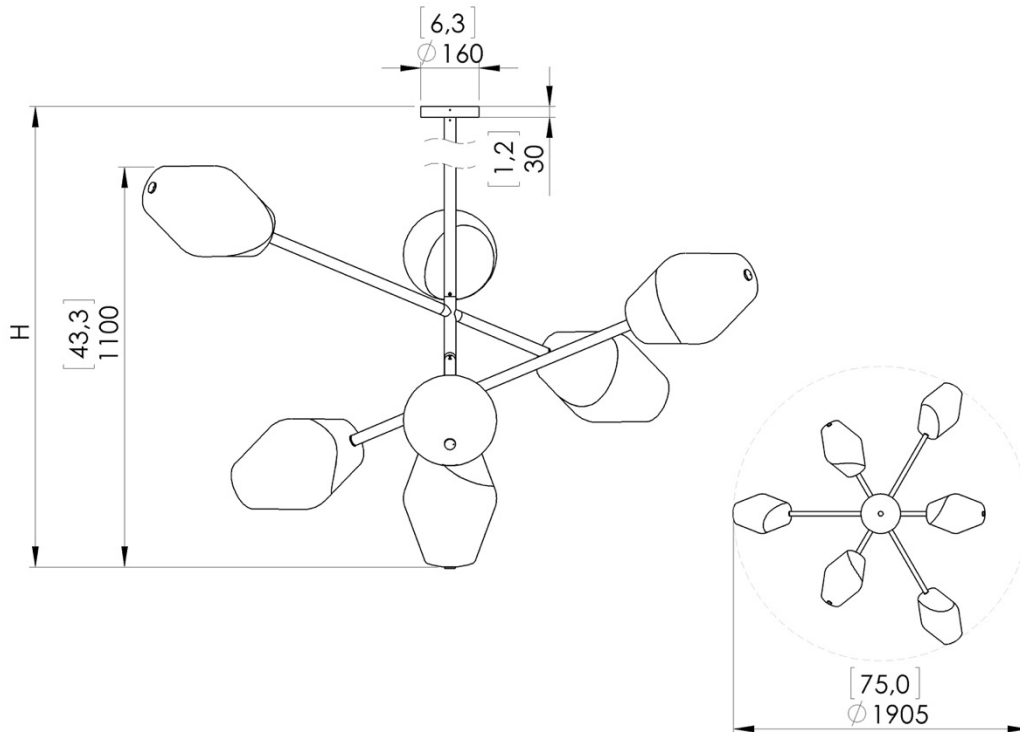

o z o n e

PRODUKTBLATT: Parisienne Opéra

Version: DEUTSCH

Datum: Januar 2023

o z o n e – Parisienne Opéra

BESCHREIBUNG: Kronleuchter. Struktur aus Aluminium und Messing. Finish in Blassgold.

Diffusor aus teilweise sandgestrahltem, handgeblasenem Glas.

Warmweiße 2200K LED Lichtquellen, 70W, 4200Lumen.

Externer 24V-Konverter, nicht integriert.

Gewicht: 35kg

Maße: 191x191x110cm + Höhe der Hängestruktur

Konformität: CE Klasse III

Herkunft: Frankreich

Dimensions in mm [inches]

Silhouette : 175cm / 69in