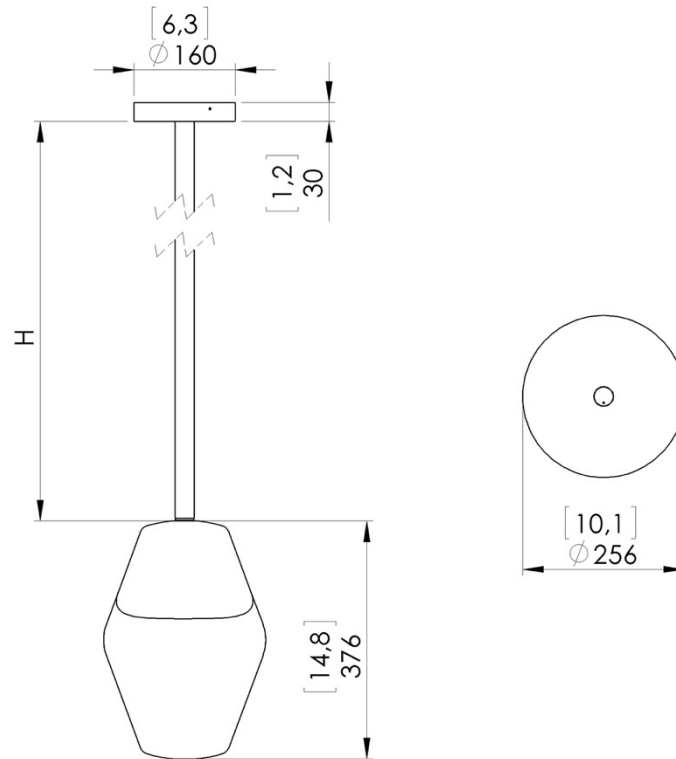

Externer 24V-Konverter, nicht integriert.

Gewicht: 7,6kg

Maße: 26x26x38cm + Höhe der Hängestruktur

Konformität: CE Klasse III

Herkunft: Frankreich

Dimensions in mm [inches]

Silhouette : 175cm / 69in