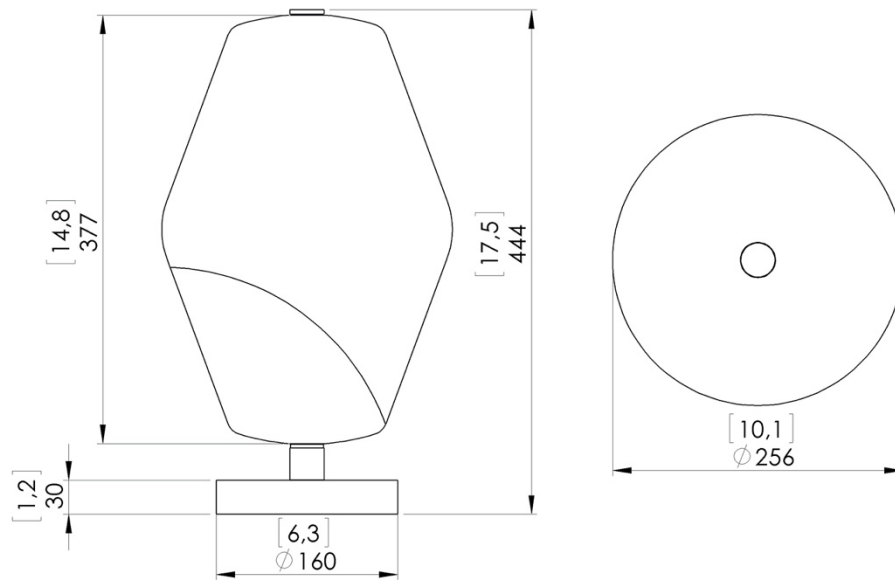

Integrierter Konverter.

Gewicht: 5,5kg

Maße: 45x26x26cm

Konformität: CE Klasse I

Herkunft: Frankreich

Dimensions in mm [inches]

Silhouette :  
175cm / 69in