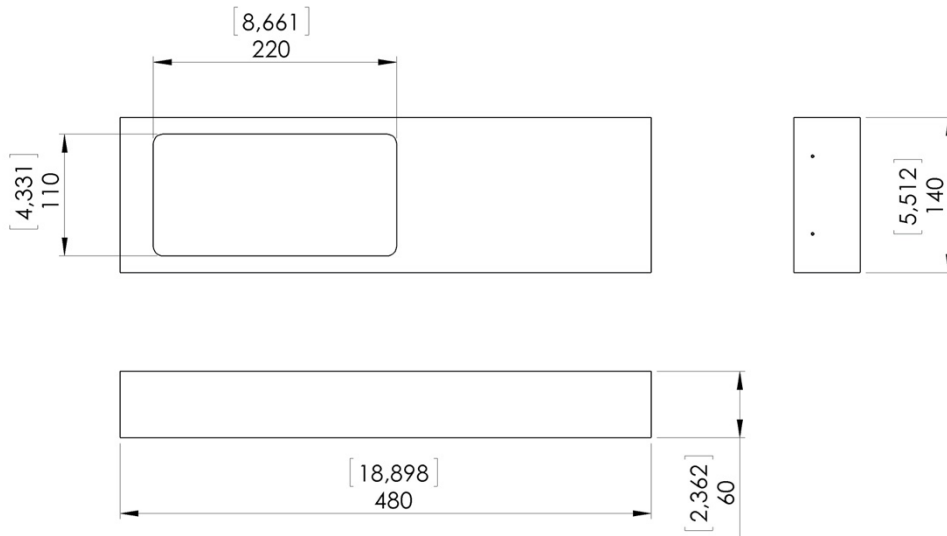

## PRODUKTBLATT: Regard C

Version: DEUTSCH

Datum: Januar 2023

o z o n e – Regard C

**BESCHREIBUNG:** Deckenleuchte. Struktur aus Aluminium.  
Finish aus Bronze gebürstet oder Satinweiß.  
Frosted white Acrylic Diffusor.  
Warmweiße 2200K LED-Beleuchtung nach unten. 20W, 900Lumen.  
Externer 24V-Konverter, nicht integriert.  
Gewicht: 5kg  
Größe: 48x14x6cm  
CE-Konformität: Klasse III  
Herkunft: Frankreich

Dimensions in mm [inches]

Silhouette : 175cm / 69in