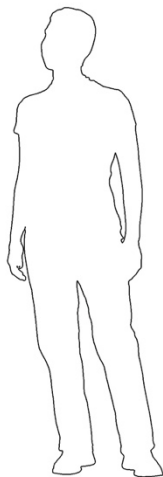

## PRODUKTBLATT: Regard C

Version: DEUTSCH

Datum: Januar 2023

o z o n e – Regard C

**BESCHREIBUNG:** Deckenleuchte. Struktur aus Aluminium.  
Finish aus Bronze gebürstet oder Satinweiß.  
Frosted white Acrylic Diffusor.  
Warmweiße 2200K LED-Beleuchtung nach unten. 20W, 900Lumen.  
Externer 24V-Konverter, nicht integriert.  
Gewicht: 5kg  
Größe: 48x14x6cm  
CE-Konformität: Klasse III  
Herkunft: Frankreich

Dimensions in mm [inches]

Silhouette : 175cm / 69in