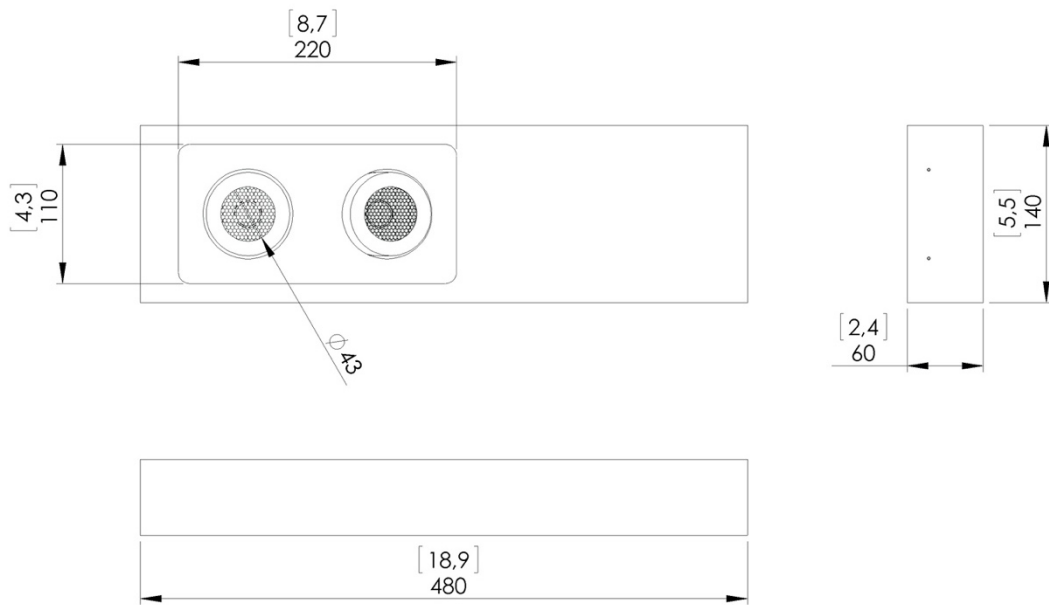

## PRODUKTBLATT: Regard S

Version: DEUTSCH

Datum: Januar 2023

**BESCHREIBUNG:** Decken Spot. Struktur aus Aluminium.

Bei der Installation schwenkbare Spots. Finish in Bronze gebürstet oder Satinweiß.

Warmweiße 2700K LED-Beleuchtung, 24W, 2000Lumen.

Die Leuchte verfügt über zwei parametrierbare Spots. Sie sind um 0° oder 15° nach unten schwenkbar und um ihre Achsen um 360° drehbar, wodurch eine Vielzahl von Beleuchtungskonfigurationen möglich ist.

Externer 500mA-Konverter, nicht im Preis inbegriffen.

Gewicht: 5kg

Größe: 48x14x6cm

CE-Konformität: Klasse III

Herkunft: Frankreich

Dimensions in mm [inches]